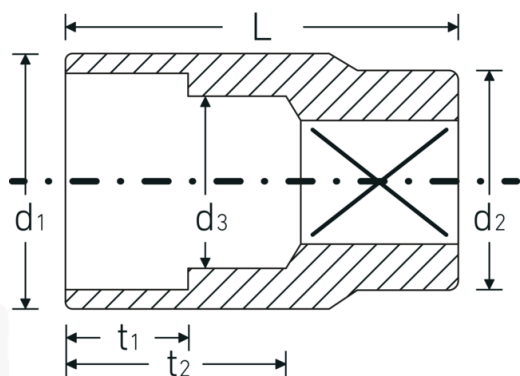

Bocas de llave de vaso

52

Núm. art. 03030008

GTIN 4018754005802

Modelo 52 8

Designación.

1/2 " Juego de bocas de llaves de vaso SW 8mm Long.38mm

Descripción.

Atributos técnicos.

Perfil de salida AS-drive hexagonal

Datos logísticos.

Profundidad mm (IFS) 38

Anchura mm (IFS) 23

Accionamiento cuadrado interior (pulgadas)	1/2 "	Altura mm (IFS)	23
d1	13 mm	Longitud (empaquetada, mm)	128
d2	22 mm	Anchura (empaquetada, mm)	58
d3	7 mm	Altura en pulgadas	40
DIN	DIN 3124 / ISO 2725-1, ASME B 107.5M, DIN EN 3709	Volumen (envasado, dm3)	0.29696 dm3
Longitud mm (L)	38 mm	Núm. art.	03030008
Anchura de los planos [mm]	8 mm	Peso (bruto, kg)	0,560
t1	9 mm	Peso PAP (kg)	0,000
t2	22 mm	Peso PVC (kg)	0,006
		GTIN	4018754005802
		País de origen	GERMANY
		Región de origen	Nordrhein-Westfalen
		RAEE/Ley eléctrica	nicht ear-pflichtig
		Arancel de aduanas núm.	82042000
		Norma de embalaje	10
		Peso	56 g

Variantes.

Núm. art.	Nº de modelo (ERP)	Designación	GTIN
03030008	52 8	1/2 " Juego de bocas de llaves de vaso SW 8mm Long.38mm	4018754005802
03030009	52 9	1/2 " Juego de bocas de llaves de vaso SW 9mm Long.38mm	4018754005819
03030010	52 10	1/2 " Juego de bocas de llaves de vaso SW 10mm Long.38mm	4018754005826
03030011	52 11	1/2 " Juego de bocas de llaves de vaso SW 11mm Long.38mm	4018754005833
03030012	52 12	1/2 " Juego de bocas de llaves de vaso SW 12mm Long.38mm	4018754005840
03030013	52 13	1/2 " Juego de bocas de llaves de vaso SW 13mm Long.38mm	4018754005857
03030014	52 14	1/2 " Juego de bocas de llaves de vaso SW 14mm Long.38mm	4018754005864
03030015	52 15	1/2 " Juego de bocas de llaves de vaso SW 15mm Long.38mm	4018754005871
03030016	52 16	1/2 " Juego de bocas de llaves de vaso SW 16mm Long.38mm	4018754005888
03030017	52 17	1/2 " Juego de bocas de llaves de vaso SW 17mm Long.38mm	4018754005895
03030018	52 18	1/2 " Juego de bocas de llaves de vaso SW 18mm Long.38mm	4018754005901