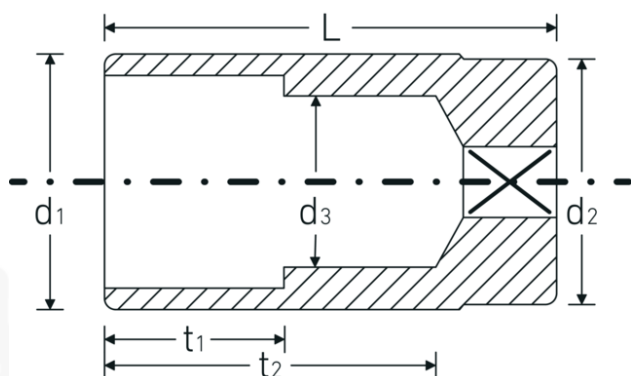

Bocas de llave de vaso

51

Núm. art. 03020018

GTIN 4018754005628

Modelo 51 18

Designación. 1/2 " Juego de bocas de llaves de vaso SW mm Long.83mm

Descripción.

- largas
- DIN 3124/ISO 2725-1, DIN EN 3710, DIN EN 3709, ASME B 107.5M
- HPQ®-Acero de altas características, cromadas

Ventajas.

largo

Dibujo técnico.

Atributos técnicos.

Perfil de salida	Hexágono doble AS-drive
Accionamiento cuadrado interior (pulgadas)	1/2 "
d1	24,7 mm
d2	23,7 mm
d3	17 mm
DIN	DIN 3124 / ISO 2725-1, DIN EN 3710, DIN EN 3709, ASME B 107.5M
Longitud mm (L)	83 mm
Anchura de los planos [mm]	18 mm
t1	35 mm
t2	64,1 mm

Datos logísticos.

Profundidad mm (IFS)	83
Anchura mm (IFS)	25
Altura mm (IFS)	25
Longitud (empaquetada, mm)	130
Anchura (empaquetada, mm)	85
Altura en pulgadas	52
Volumen (envasado, dm3)	0.5746 dm3
Núm. art.	03020018
Peso (bruto, kg)	1,450
Peso PAP (kg)	0,000
Peso PVC (kg)	0,008
GTIN	4018754005628
País de origen	GERMANY
Región de origen	Nordrhein-Westfalen
RAEE/Ley eléctrica	nicht ear-pflichtig
Arancel de aduanas núm.	82042000
Norma de embalaje	10
Peso	170 g

Variantes.

Núm. art.	Nº de modelo (ERP)	Designación	GTIN
03020010	51 10	1/2 " Juego de bocas de llaves de vaso SW mm Long.83mm	4018754167678
03020013	51 13	1/2 " Juego de bocas de llaves de vaso SW mm Long.83mm	4018754005574
03020014	51 14	1/2 " Juego de bocas de llaves de vaso SW mm Long.83mm	4018754005581
03020015	51 15	1/2 " Juego de bocas de llaves de vaso SW mm Long.83mm	4018754005598
03020016	51 16	1/2 " Juego de bocas de llaves de vaso SW mm Long.83mm	4018754005604
03020216	51 16-5/8	1/2 " Juego de bocas de llaves de vaso SW mm/" Long.83mm	4018754005741
03020017	51 17	1/2 " Juego de bocas de llaves de vaso SW mm Long.83mm	4018754005611
03020018	51 18	1/2 " Juego de bocas de llaves de vaso SW mm Long.83mm	4018754005628