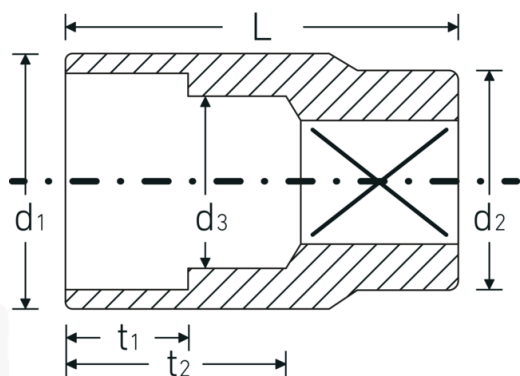

Bocas de llave de vaso

52

Núm. art. 03030036

GTIN 4018754283675

Modelo 52 36

Designación.

1/2 " Juego de bocas de llaves de vaso SW 36mm Long.52mm

Descripción.

Atributos técnicos.

Perfil de salida AS-drive hexagonal

Datos logísticos.

Profundidad mm (IFS) 52

Anchura mm (IFS) 48

Accionamiento cuadrado interior (pulgadas)	1/2 "	Altura mm (IFS)	48
d1	48 mm	Longitud (empaquetada, mm)	140
d2	31 mm	Anchura (empaquetada, mm)	150
d3	34 mm	Altura en pulgadas	50
DIN	DIN 3124 / ISO 2725-1, ASME B 107.5M, DIN EN 3709	Volumen (envasado, dm3)	1.05 dm3
Longitud mm (L)	52 mm	Núm. art.	03030036
Anchura de los planos [mm]	36 mm	Peso (bruto, kg)	1,525
t1	24 mm	Peso PAP (kg)	0,000
t2	30,9 mm	Peso PVC (kg)	0,010
		GTIN	4018754283675
		País de origen	GERMANY
		Región de origen	Nordrhein-Westfalen
		RAEE/Ley eléctrica	nicht ear-pflichtig
		Arancel de aduanas núm.	82042000
		Norma de embalaje	5
		Peso	305 g

Variantes.

Núm. art.	Nº de modelo (ERP)	Designación	GTIN
03030008	52 8	1/2 " Juego de bocas de llaves de vaso SW 8mm Long.38mm	4018754005802
03030009	52 9	1/2 " Juego de bocas de llaves de vaso SW 9mm Long.38mm	4018754005819
03030010	52 10	1/2 " Juego de bocas de llaves de vaso SW 10mm Long.38mm	4018754005826
03030011	52 11	1/2 " Juego de bocas de llaves de vaso SW 11mm Long.38mm	4018754005833
03030012	52 12	1/2 " Juego de bocas de llaves de vaso SW 12mm Long.38mm	4018754005840
03030013	52 13	1/2 " Juego de bocas de llaves de vaso SW 13mm Long.38mm	4018754005857
03030014	52 14	1/2 " Juego de bocas de llaves de vaso SW 14mm Long.38mm	4018754005864
03030015	52 15	1/2 " Juego de bocas de llaves de vaso SW 15mm Long.38mm	4018754005871
03030016	52 16	1/2 " Juego de bocas de llaves de vaso SW 16mm Long.38mm	4018754005888
03030017	52 17	1/2 " Juego de bocas de llaves de vaso SW 17mm Long.38mm	4018754005895
03030018	52 18	1/2 " Juego de bocas de llaves de vaso SW 18mm Long.38mm	4018754005901