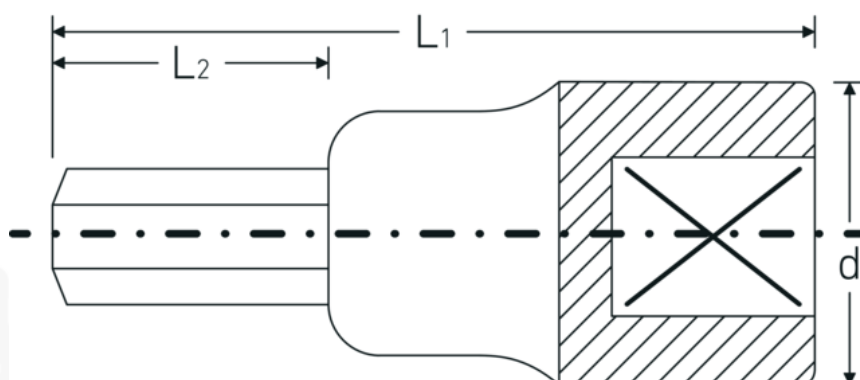

Embout de tournevis INHEX 1/2", syst. impérial

54a

Réf. n° 03450014
GTIN 4018754008360
Modèle 54 A 7/32

Désignation.

Douille pour tournevis INHEX 1/2 " 7/32 Lg.60mm

Caractéristiques.

- 6 pans
- DIN 7422
- Chrome-Alloy-Steel, chromées

Avantages.

pour vis à six pans creux

Dessin technique.

Attributs techniques.

Empreinte

Hexagone

Données logistiques.

Profondeur mm (IFS)

61

| | |
|---|----------|
| Hexagone de sortie extérieur (pouces) | 7/32 |
| Carré d'entraînement intérieur (pouces) | 1/2 " |
| d | 22,7 mm |
| DIN | DIN 7422 |
| L1 | 60 mm |
| L2 | 22 mm |

| | |
|------------------------|---------------------|
| Largeur | 24 |
| Hauteur mm (IFS) | 24 |
| Longueur (emballé, mm) | 100 |
| Largeur (emballé, mm) | 80 |
| Hauteur (emballé, mm) | 24 |
| Volume (emballé, dm3) | 0.192 dm3 |
| Réf. n° | 03450014 |
| Poids (brut, kg) | 0,354 |
| Poids PAP (kg) | 0,000 |
| Poids PVC (kg) | 0,005 |
| GTIN | 4018754008360 |
| Pays d'origine | GERMANY |
| Région d'origine | Nordrhein-Westfalen |
| WEEE/ElektroG | nicht ear-pflichtig |
| Position tarifaire | 82042000 |
| Emballage | 5 |
| Poids | 70 g |