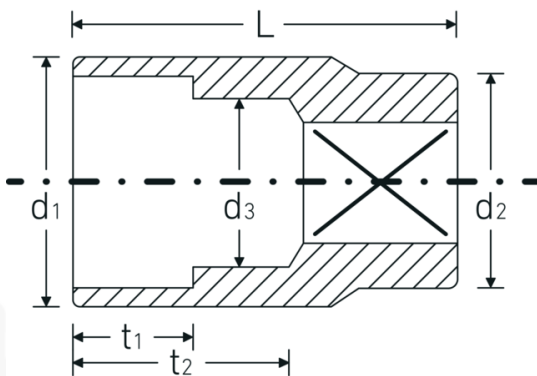

## Socket

456

Product no. 02110007  
GTIN 4018754002887  
Model 456 7

**Label.** 3/8 " Socket Spanner size 7mm L.24mm

**Features.**

- DIN 3124/ISO 2725-1, ASME B 107.5M, DIN EN 3709 (test loads)
- HPQ® high performance steel, chrome plated

## Technical Drawing.

## Technical Attributes.

Drive profile hex AS-Drive®  
Internal square drive (inch) 3/8 "

## Logistics data.

Depth mm (IFS) 23  
Width mm (IFS) 17

<b>d1</b>	10,5 mm	<b>Height mm (IFS)</b>	17
<b>d2</b>	16,5 mm	<b>Length (packed, mm)</b>	86
<b>d3</b>	6 mm	<b>Width (packed, mm)</b>	35
<b>DIN</b>	DIN 3124 / ISO 2725-1, ASME B 107.5M, DIN EN 3709	<b>Height (packed, mm)</b>	24
		<b>Volume (packed, dm3)</b>	0.07224 dm3
<b>Length mm (L)</b>	24 mm	<b>Art. no.</b>	02110007
<b>Width across flats [mm]</b>	7 mm	<b>Weight (gross, kg)</b>	0,190
<b>t1</b>	6 mm	<b>Weight PAP (kg)</b>	0,000
<b>t2</b>	12,5 mm	<b>Weight PVC (kg)</b>	0,003
		<b>GTIN</b>	4018754002887
		<b>Country of origin</b>	GERMANY
		<b>Region of origin</b>	Nordrhein-Westfalen
		<b>WEEE/ElektroG</b>	nicht ear-pflichtig
		<b>Customs tariff no.</b>	82042000
		<b>Packing standard</b>	10
		<b>Weight</b>	19 g