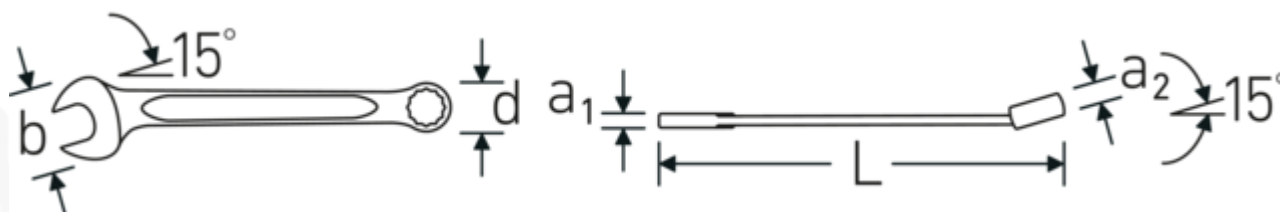

Właściwości.

- 530 x 350 x 75 mm
- 21-elementowy

Zalety.

Wyprodukowano w Niemczech – STAHLWILLE Klucze płasko-oczkowe we wkładce TCS w wytrzymałym, 21 szt.-cz., 6-36, bok oczka zakrzywiony, DIN 3113 Form A / ISO 7738 Form A, , 96830174

Niezwykle wytrzymały i trwały – mocniejszy niż jakakolwiek śruba

Specjalny proces produkcji umożliwia uzyskanie cienkościennych oczek – idealnych do wkręcania w trudno dostępne miejsca

Wysokiej jakości, antypoślizgowa struktura powierzchni – dla bezpiecznej pracy nawet z tłustymi rękami

Rysunek techniczny.

Atrybuty techniczne.

Liczba narzędzi 21 szt.

Dane logistyczne.

Głębokość mm (IFS) 560

Zakres	6-36	Szerokość mm (IFS)	360
Szerokość mm (b)	530 mm	Wysokość mm (IFS)	90
DIN	DIN 3113 Form A / ISO 7738 Form A	Długość (w opakowaniu, mm)	560
Wysokość mm (h)	75 mm	Szerokość (w opakowaniu, mm)	360
Długość mm (L)	350 mm	Wysokość (w opakowaniu, mm)	90
Przegrody do szuflad	3/3	Objętość (w opakowaniu, dm ³)	18.144 dm ³
		Art. nr	96830174
		Waga (brutto, kg)	4,000
		Waga PAP (kg)	0,398
		Waga PVC (kg)	0,000
		GTIN	4018754152179
		Kraj pochodzenia	GERMANY
		Region pochodzenia	Nordrhein-Westfalen
		WEEE/ElektroG	nicht ear-pflichtig
		Nr taryfy celnej	82041100
		Standard pakowania	1
		Waga (g)	3710 g