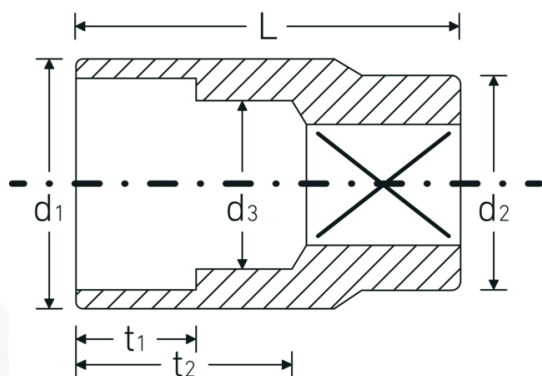

Chiavi a bussola

456

Nr. art **02110011**
GTIN **4018754002924**
Modello **456 11**

Designazione.

3/8 " Insetto chiave a bussola Mis. 11 mm Lar.27mm

Descrizione.

- DIN 3124/ISO 2725-1, ASME B 107.5M, DIN EN 3709 (valori di controllo)
- acciaio ad alte prestazioni HPQ®, cromate

Vantaggi.

DIN 3124/ISO 2725-1, ASME B 107.5M, E DIN EN 3709 (valori di controllo)

Disegno tecnico.

Attributi tecnici.

Profilo di uscita Esagonale AS-drive

Dati logistici.

Profondità mm (IFS) 23
Larghezza mm (IFS) 17

Azionamento quadrato interno (pollici)	3/8 "	Altezza mm (IFS)	17
d1	15,6 mm	Lunghezza (imballata, mm)	86
d2	16,5 mm	Larghezza (imballata, mm)	35
d3	10 mm	Altezza (imballata, mm)	24
DIN	DIN 3124 / ISO 2725-1, ASME B 107.5M, DIN EN 3709	Volume (imballato, dm3)	0.07224 dm3
Lunghezza mm (L)	27 mm	N° Art.	02110011
Larghezza tra i piatti [mm]	11 mm	Peso (lordo, kg)	0,210
t1	8,5 mm	Peso PAP (kg)	0,000
t2	13,7 mm	Peso PVC (kg)	0,003
		GTIN	4018754002924
		Paese di origine	GERMANY
		Regione di origine	Nordrhein-Westfalen
		RAEE/Legge sull'elettricità	nicht ear-pflichtig
		N. tariffa doganale	82042000
		Standard di imballaggio	10
		Peso [mm]	21 g