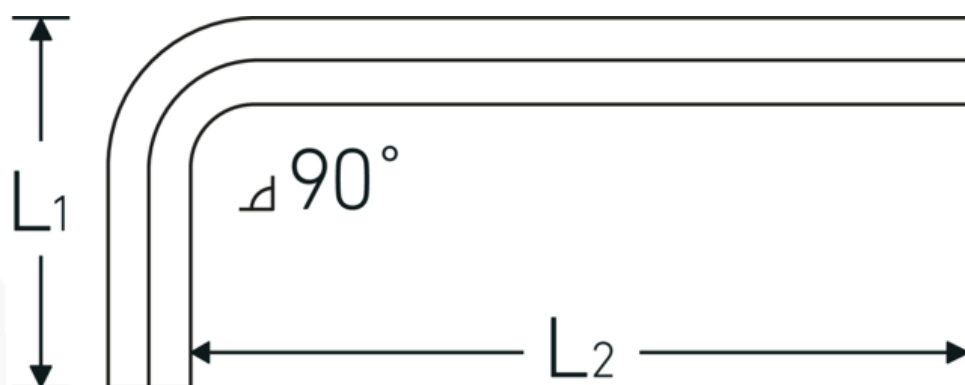

Vinkelstiftnøgle

10760

Art. nr. 43153002
GTIN 4018754332090
Model 10760 2
WINKELSCHRAUBENDREHER
SECHSKANT

Betegnelse.

Vinkelskruetrækker Udgang sekskant 2mm L.18mm x 52mm

Egenskaber.

- DIN ISO 2936
- til skruer med indv. sekskant
- Chrom-Vanadium, forniklet (0,7; 0,9; 1,3 mm. bruneret)

Fordele.

DIN ISO 2936

Teknisk tegning.

Tekniske egenskaber.

Udgangsprofil

Sekskant

Logistiske data.

Dybde mm (IFS)

52

Udvendig sekskant (mm)	2 mm	Bredde mm (IFS)	17
DIN	DIN ISO 2936	Højde mm (IFS)	2
L1	18 mm	Længde (pakket, mm)	175
L2	52 mm	Bredde (pakket, mm)	100
		Højde (pakket, mm)	3
		Volumen (pakket, dm3)	0.0525 dm3
		Art. nr.	43153002
		Vægt (g)	2 g
		Vægt PAP (kg)	0,000
		Vægt PVC (kg)	0,004
		GTIN	4018754332090
		Oprindelsesland	GERMANY
		Oprindelsesregion	Nordrhein-Westfalen
		WEEE/ElektroG	nicht ear-pflichtig
		Toldtarif nr.	82054000
		Standard for pakning	10

Varianter.

Art. nr.	Artikel nr. (ERP)	Betegnelse	GTIN
43153090	10760 0.9MM 0.035 ZOLL WINKELSCHRAUBENDREHER SECHSKANT	Vinkelskruetrækker Udgang sekskant 0,9mm L.11mm x 33mm	4018754332069
43153130	10760 1.3MM 0.050 ZOLL WINKELSCHRAUBENDREHER SECHSKANT	Vinkelskruetrækker Udgang sekskant 1,3mm L.13mm x 41mm	4018754332076
43153150	10760 1.5 WINKELSCHRAUBENDREHER SECHSKANT	Vinkelskruetrækker Udgang sekskant 1,5mm L.15,5mm x 46,5mm	4018754332083
43153002	10760 2 WINKELSCHRAUBENDREHER SECHSKANT	Vinkelskruetrækker Udgang sekskant 2mm L.18mm x 52mm	4018754332090
43153250	10760 2.5 WINKELSCHRAUBENDREHER SECHSKANT	Vinkelskruetrækker Udgang sekskant 2,5mm L.20,5mm x 58,5mm	4018754332106
43153003	10760 3 WINKELSCHRAUBENDREHER SECHSKANT	Vinkelskruetrækker Udgang sekskant 3mm L.23mm x 66mm	4018754332113
43153004	10760 4 WINKELSCHRAUBENDREHER SECHSKANT	Vinkelskruetrækker Udgang sekskant 4mm L.29mm x 74mm	4018754332120
43153005	10760 5 WINKELSCHRAUBENDREHER SECHSKANT	Vinkelskruetrækker Udgang sekskant 5mm L.33mm x 85mm	4018754332137