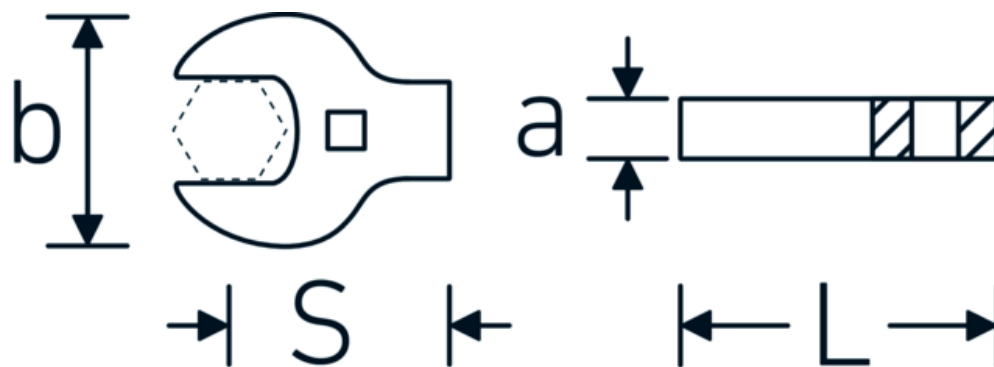

Llaves de boca tipo CROW-FOOT heavy-duty

540a HD

Núm. art. **03501075**

GTIN **4018754198207**

Modelo **540A HD SW 2.3/16**

Designación.

1/2 " Llaves de carga pesada CROW-FOOT SW 2 3/16" Long.93mm

Descripción.

- para cargas especialmente elevadas, p. ej., uniones a rosca de acero inoxidable
- máximo aprovechamiento de la llave de boca en combinación con carracas estándar
- cromadas
- suministro sin carraca
- ¡atención! Valores de regulación modificados en la llave dinamométrica

Ventajas.

para cargas especialmente elevadas, por ejemplo, conexiones roscadas de acero inoxidable

Dibujo técnico.

Atributos técnicos.

a	16 mm
Accionamiento cuadrado interior (pulgadas)	1/2 "
Anchura mm (b)	96 mm
Longitud mm (L)	93 mm
S	55,1 mm
Anchura de los planos [pulgadas]	2 3/16 "

Datos logísticos.

Profundidad mm (IFS)	150
Anchura mm (IFS)	140
Altura mm (IFS)	20
Longitud (empaquetada, mm)	150
Anchura (empaquetada, mm)	140
Altura en pulgadas	20
Volumen (envasado, dm3)	0.42 dm3
Núm. art.	03501075
Peso (bruto, kg)	0,485
Peso PAP (kg)	0,000
Peso PVC (kg)	0,006
GTIN	4018754198207
País de origen	GERMANY
Región de origen	Nordrhein-Westfalen
RAEE/Ley eléctrica	nicht ear-pflichtig
Arancel de aduanas núm.	82042000
Norma de embalaje	1
Peso	480 g