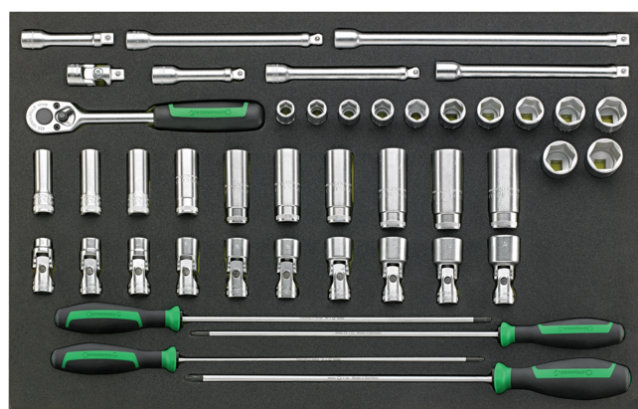

Kraj pochodzenia	GERMANY
Region pochodzenia	Nordrhein-Westfalen
WEEE/ElektroG	nicht ear-pflichtig
Nr taryfy celnej	82060000
Standard pakowania	1
Waga (g)	8040 g

Variants.

Art. nr	Nr artykułu (ERP)	Oznaczenie	GTIN
97830822	1120/2 TCS AUDI ERGAENZUNG	Zestaw uzupełniający Audi 1120/2 TCS 73 szt.	4018754255597

GTIN-Code.

Obrazy.

STAHLWILLE-POLSKA Sp. z o.o.

ul. Strażacka 72 · 43-382 Bielsko-Biała · Polska · Tel.: +48 33 82 80 700 · Fax: +48 606 639 294

stahlwille@stahlwille.pl · www.stahlwille.pl

Copyright by STAHLWILLE Eduard Wille GmbH & Co. KG, Wuppertal