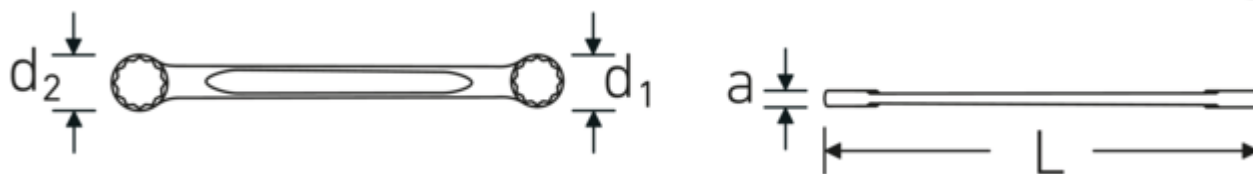

Llaves de dos bocas en estrella

StahlwilleSTABIL®21

Núm. art. 41052732
GTIN 4018754085187
Modelo 21 27 x 32

Designación. Llave de doble anillo SW 27 x 32 mm L.320mm

Descripción. StahlwilleSTABIL®

- planas
- DIN 837/ISO 10103
- Chrome-Alloy-Steel, cromadas

Ventajas.

recto

Dibujo técnico.

Atributos técnicos.

a	12 mm
Perfil de salida	Hexágono doble AS-drive
d1	38,5 mm
d2	45,5 mm

Datos logísticos.

Profundidad mm (IFS)	321
Anchura mm (IFS)	46
Altura mm (IFS)	13
Longitud (empaquetada, mm)	345

DIN	DIN 837 / ISO 10103	Anchura (empaquetada, mm)	95
Longitud mm (L)	320 mm	Altura en pulgadas	40
Anchura de los planos 1 [mm]	27 mm	Volumen (envasado, dm3)	1.311 dm3
Anchura de los planos 2 [mm]	32 mm	Núm. art.	41052732
		Peso (bruto, kg)	1,415
		Peso PAP (kg)	0,000
		Peso PVC (kg)	0,014
		GTIN	4018754085187
		País de origen	GERMANY
		Región de origen	Nordrhein-Westfalen
		RAEE/Ley eléctrica	nicht ear-pflichtig
		Arancel de aduanas núm.	82041100
		Norma de embalaje	5
		Peso	283 g