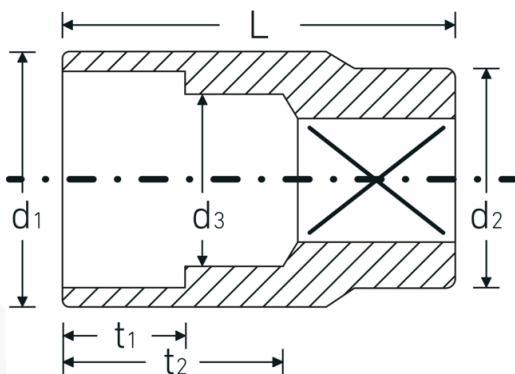

Technische tekening.

Technische kenmerken.

Uitvoerprofiel Zeskant AS-drive

Logistieke gegevens.

Diepte mm (IFS) 42
Breedte mm (IFS) 35