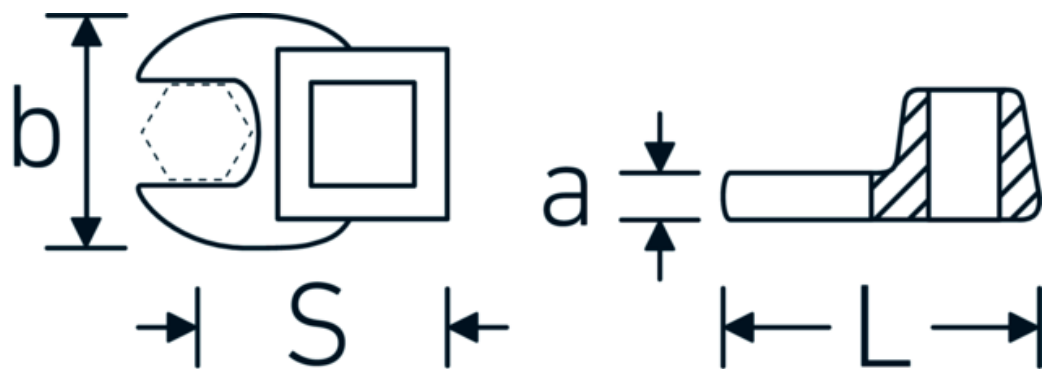

## Chiavi CROW-FOOT

540a

Nr. art 01500024  
GTIN 4018754173839  
Modello 540 A 3/8

## Designazione.

1/4 " Chiave CROW-FOOT Mis. 3/8" Lar.25,5mm

## Descrizione.

- Chrome-Alloy-Steel, cromate
- Attenzione! Modifica il valore impostato sulla chiave dinamometrica <!-- (vedi indicazioni pag. [170524]) -->

## Attributi tecnici.

a	6,3 mm
Azionamento quadrato interno (pollici)	1/4 "
Larghezza mm (b)	19,8 mm
Lunghezza mm (L)	25,5 mm
S	14,6 mm