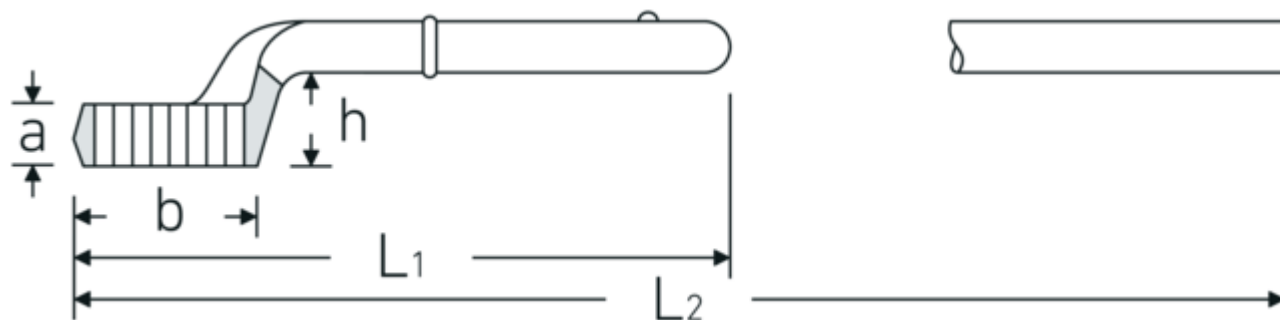

Træk ringnøgle

5

Art. nr. 42020100
GTIN 4018754023646
Model 5 100

Betegnelse. Spænderingsnøgle St. 100mm L.412mm

Egenskaber.

- uden håndtag
- Chrome-Alloy-Steel, forkromet

Teknisk tegning.

Tekniske egenskaber.

a	45 mm
Bredde mm (b)	143 mm
til nr.	4
Højde mm (h)	63 mm
L1	412 mm
L2	1100 mm
Bredde på tværs af flader 1 [mm]	100 mm

Logistiske data.

Dybde mm (IFS)	425
Bredde mm (IFS)	145
Højde mm (IFS)	91
Længde (pakket, mm)	425
Bredde (pakket, mm)	145
Højde (pakket, mm)	91
Volumen (pakket, dm ³)	5.607875 dm ³
Art. nr.	42020100