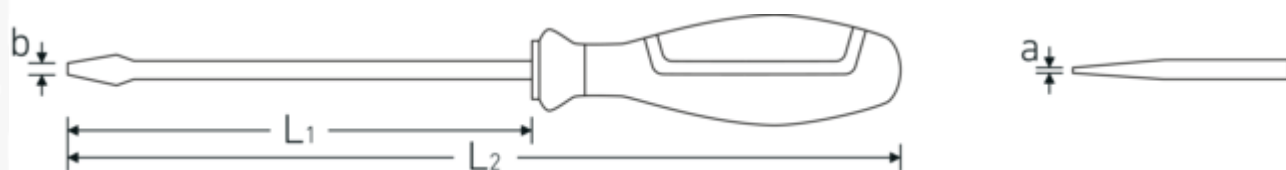

## Slotted screwdriver DRALL+

4621

Product no. 46213040  
GTIN 4018754277230  
Model 4621 2 0,6X 4,0X100  
SCHLITZSCHRAUBENDREHER  
MIT DRALL-GRIFF

### Label.

Slotted screwdriver DRALL+ 0,6mm x 4,0mm L.100mm

## Technical Attributes.

<b>a</b>	0,6 mm
<b>Drive profile</b>	Slot
<b>Width mm (b)</b>	4,0 mm
<b>Size</b>	2
<b>L1</b>	100 mm
<b>L2</b>	185 mm