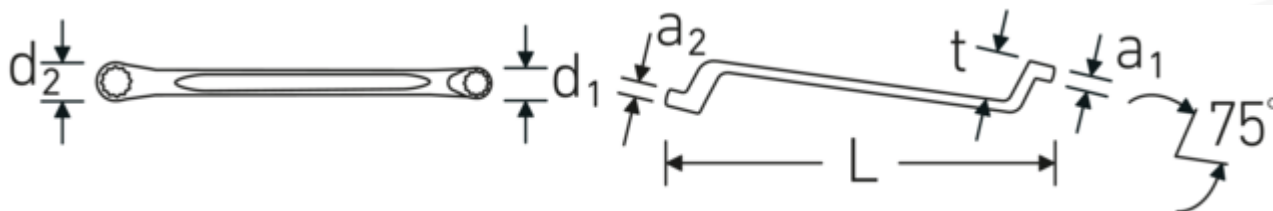

Descrizione.

StahlwilleSTABIL®

- curvatura profonda
- DIN 838/ISO 10104
- Chrome-Alloy-Steel, cromate

Vantaggi.

a gomito profondo

Disegno tecnico.

Attributi tecnici.

a1	13 mm
a2	14 mm
Profilo di uscita	Doppio esagonale AS-drive

Dati logistici.

Profondità mm (IFS)	300
Larghezza mm (IFS)	32
Altezza mm (IFS)	14
Lunghezza (imballata, mm)	330

d1	29,4 mm	Larghezza (imballata, mm)	100
d2	32,1 mm	Altezza (imballata, mm)	60
Lunghezza mm (L)	300 mm	Volume (imballato, dm3)	1.98 dm3
Larghezza tra le piastre 1 [mm]	20 mm	N° Art.	41042022
Posizione dell'anello	75 °	Peso (lordo, kg)	1,585
Larghezza tra le piastre 2 [mm]	22 mm	Peso PAP (kg)	0,000
t	31 mm	Peso PVC (kg)	0,015
		GTIN	4018754021017
		Paese di origine	GERMANY
		Regione di origine	Nordrhein-Westfalen
		RAEE/Legge sull'elettricità	nicht ear-pflichtig
		N. tariffa doganale	82041100
		Standard di imballaggio	5
		Peso [mm]	317 g