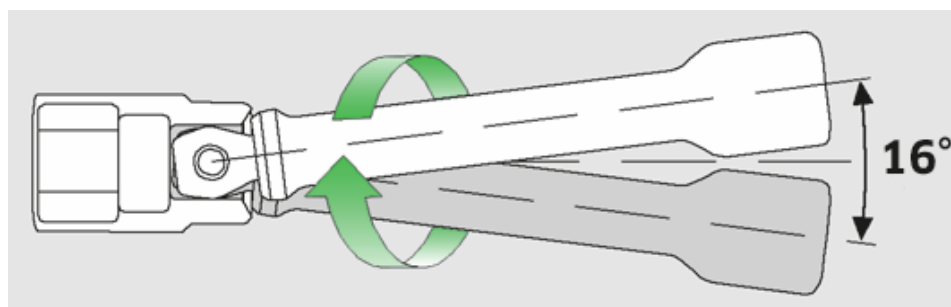

Prolongaciones wobble-drive

405W

Núm. art. **11010024**
 GTIN **4018754103829**
 Modelo **405W/14 VERLAENGERUNG 1/4 ZOLL**

Designación. 1/4 " Prolongación de Wobble-Drive Long.356mm

Descripción.

- ángulo de oscilación hasta 8° en cada dirección
- max. carga admisible 40 N·m

Ventajas.

Ángulo de oscilación de hasta 8° en cada dirección

Atributos técnicos.

Salida cuadradillo exterior (pulgadas)	1/4
Accionamiento cuadrado interior (pulgadas)	1/4 "
d	11,6 mm
Tam.	14
Longitud mm (L)	356 mm

Datos logísticos.

Profundidad mm (IFS)	358
Anchura mm (IFS)	13
Altura mm (IFS)	13
Longitud (empaquetada, mm)	380
Anchura (empaquetada, mm)	50
Altura en pulgadas	13
Volumen (envasado, dm3)	0.247 dm3
Núm. art.	11010024