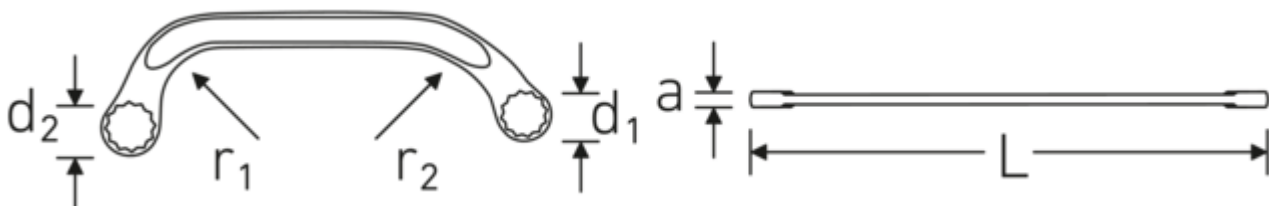

Doppelringschlüssel STARTER, metrisch

STARTER 27

Art.-Nr. 41091417
GTIN 4018754022069
Modell STARTER 27 14 x 17

Bezeichnung.

Doppelringschlüssel SW 14 x 17 mm L.179mm

Eigenschaften.

- **metrische, ungleiche** Schlüsselweiten
- geeignet für Arbeiten in beengten Platzverhältnissen
- Doppelsechskant mit AS-Drive® Profil
- stabile, schlanke und leichte Konstruktion
- enorm belastbar und langlebig
- griffige, angenehme Haptik durch das STAHLWILLE Rundfinish
- im Gesenk geschmiedet, gehärtet und im Ölbad abgekühlt
- Chrome Alloy Steel, verchromt
- ISO 3318

Vorteile.

Hochwertiger Starter-Doppelschlüssel zur Anwendung an schwer zugänglichen Schraubbereichen.

Technische Zeichnung.

Technische Attribute.

a	7,5 mm
Abtriebsprofil	Doppelsechskant AS-Drive®
d1	21 mm
d2	24,5 mm
Länge mm (L)	179 mm
Legierung	Chrome Alloy Steel
Oberfläche	verchromt
r1	36 mm
r2	64 mm
Schlüsselweite 1 [mm]	14 mm
Schlüsselweite 2 [mm]	17 mm

Logistikdaten.

Tiefe mm (IFS)	179
Breite mm (IFS)	62
Höhe mm (IFS)	8
Länge (verpackt, mm)	181
Breite (verpackt, mm)	64
Höhe (verpackt, mm)	65
Volumen (verpackt, dm3)	0.75296 dm3
Art.-Nr.	41091417
Gewicht (brutto, kg)	0,890
Gewicht PAP (kg)	0,000
Gewicht PVC (kg)	0,010
GTIN	4018754022069
Ursprungsland	GERMANY
Ursprungsregion	Nordrhein-Westfalen
WEEE/ElektroG	nicht ear-pflichtig
Zolltarifnr.	82041100
Packnorm	10
Gewicht (g)	89 g

Varianten.

Art.-Nr.	Modell-Nr. (ERP)	Bezeichnung	GTIN
41091012	STARTER 27 10 x 12	Doppelringschlüssel SW 10 x 12 mm L.150mm	4018754022038
41091113	STARTER 27 11 x 13	Doppelringschlüssel SW 11 x 13 mm L.150mm	4018754022045
41091416	STARTER 27 14 x 16	Doppelringschlüssel SW 14 x 16 mm L.179mm	4018754022052
41091417	STARTER 27 14 x 17	Doppelringschlüssel SW 14 x 17 mm L.179mm	4018754022069
41091517	STARTER 27 15 x 17	Doppelringschlüssel SW 15 x 17 mm L.184mm	4018754022076
41091618	STARTER 27 16 x 18	Doppelringschlüssel SW 16 x 18 mm L.200mm	4018754096770
41091922	STARTER 27 19 x 22	Doppelringschlüssel SW 19 x 22 mm L.225mm	4018754022090