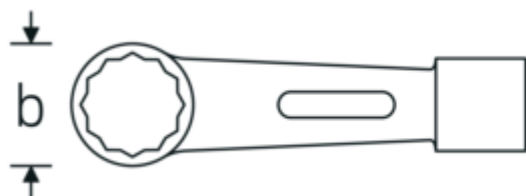

### Bezeichnung.

Schlagringschlüssel SW 100 mm L.455mm

### Technische Zeichnung.

### Technische Attribute.

a	72 mm
Breite mm (b)	137 mm
Länge mm (L)	455 mm
Legierung	Chrome Alloy Steel