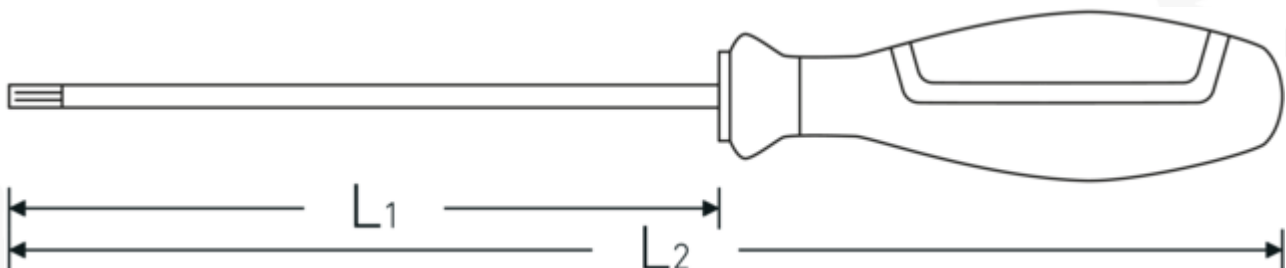

Technische tekening.

Technische kenmerken.

Uitvoerprofiel TORX®
DIN DIN EN 60900

Logistieke gegevens.

Diepte mm (IFS) 203
Breedte mm (IFS) 25