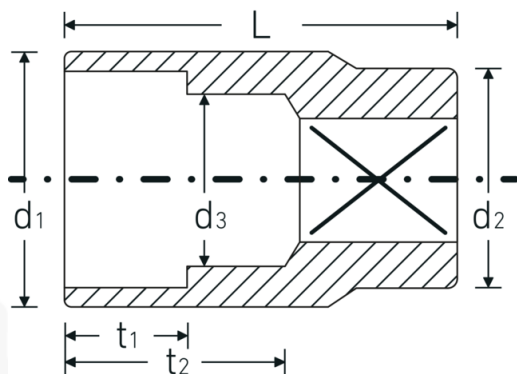

Technische tekening.

Technische kenmerken.

Uitvoerprofiel Zeskant AS-drive

Logistieke gegevens.

Diepte mm (IFS) 38
Breedte mm (IFS) 23