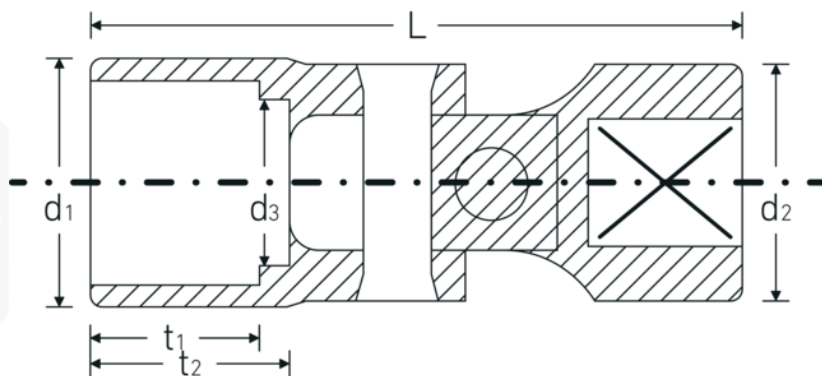

## Bussole a snodo

47

Nr. art    **02040017**  
GTIN       **4018754002535**  
Modello   **47 17**

**Designazione.**                               3/8 " Bussola a snodo Mis. 17mm Lar.53,5mm

**Descrizione.**                                 • acciaio ad alte prestazioni HPQ®, cromate

## Disegno tecnico.

## Attributi tecnici.

<b>Profilo di uscita</b>	Doppio esagonale AS-drive
<b>Azionamento quadrato interno (pollici)</b>	3/8 "
<b>d1</b>	23 mm
<b>d2</b>	17,5 mm
<b>d3</b>	16 mm
<b>Lunghezza mm (L)</b>	53,5 mm
<b>Larghezza tra i piatti [mm]</b>	17 mm
<b>t1</b>	15 mm
<b>t2</b>	18,5 mm

## Dati logistici.

<b>Profondità mm (IFS)</b>	46
<b>Larghezza mm (IFS)</b>	23
<b>Altezza mm (IFS)</b>	23
<b>Lunghezza (imballata, mm)</b>	46
<b>Larghezza (imballata, mm)</b>	23
<b>Altezza (imballata, mm)</b>	23
<b>Volume (imballato, dm3)</b>	0.024334 dm3
<b>N° Art.</b>	02040017
<b>Peso (lordo, kg)</b>	0,066
<b>Peso PAP (kg)</b>	0,000
<b>Peso PVC (kg)</b>	0,002
<b>GTIN</b>	4018754002535
<b>Paese di origine</b>	GERMANY
<b>Regione di origine</b>	Nordrhein-Westfalen
<b>RAEE/Legge sull'elettricità</b>	nicht ear-pflichtig
<b>N. tariffa doganale</b>	82042000
<b>Standard di imballaggio</b>	1
<b>Peso [mm]</b>	65 g