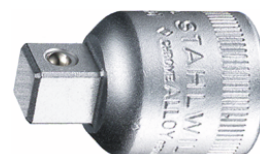

QuickRelease fijntandige ratel 1/2"

512QR N

Artikelnr. 13111120
GTIN 4018754256778
Model 512QR N80

Aanwijzing.

QR-fijntandratel 1/2 RSW.4.5° L.265,5mm

Eigenschappen.

- omschakelbaar
- 80 tands
- met QuickRelease-veiligheidsvergrendeling
- met 2-componenten-greep
- voor werkzaamheden in kleine ruimten, draaiingshoek 4,5°
- DIN 3122/ISO 3315
- geregistreerd ontwerp

Varianten.

Artikelnr.	Modelnr. (ERP)	Beschrijving	GTIN
13111120	512QR N80	QR-fijntandratel 1/2 RSW.4.5° L.265,5mm	4018754256778

GTIN-code.

Accessoires.

03501074
Kraaienpootsleutel
heavy-duty

03501075
Kraaienpootsleutel
heavy-duty

03501076
Kraaienpootsleutel
heavy-duty

13030002
Verloopstuk

13030005
Verloopstuk

03501064
Kraaienpootsleutel
heavy-duty

13180010
Bit-houder

03501069
Kraaienpootsleutel
heavy-duty

03501072
Kraaienpootsleutel
heavy-duty