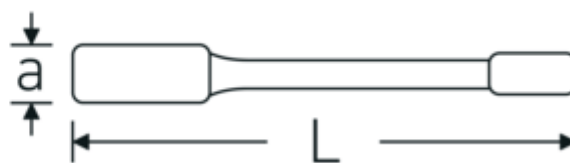

Vantaggi.

DIN 7444

Disegno tecnico.

Attributi tecnici.

a	29 mm
Larghezza mm (b)	101 mm
DIN	DIN 7444
Lunghezza mm (L)	290 mm
Larghezza tra le piastre 1 [mm]	65 mm

Dati logistici.

Profondità mm (IFS)	300
Larghezza mm (IFS)	102
Altezza mm (IFS)	30
Lunghezza (imballata, mm)	300
Larghezza (imballata, mm)	102
Altezza (imballata, mm)	30