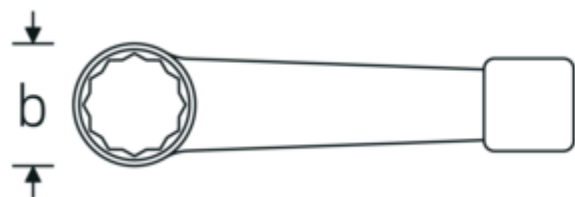

Vantaggi.

DIN 7444

Disegno tecnico.

Attributi tecnici.

a	29 mm
Larghezza mm (b)	101 mm
DIN	DIN 7444
Lunghezza mm (L)	290 mm
Larghezza tra le piastre 1 [mm]	65 mm

Dati logistici.

Profondità mm (IFS)	300
Larghezza mm (IFS)	102
Altezza mm (IFS)	30
Lunghezza (imballata, mm)	300
Larghezza (imballata, mm)	102
Altezza (imballata, mm)	30

Volume (imballato, dm3)	0.918 dm3
N° Art.	42050065
Peso (lordo, kg)	2,100
Peso PAP (kg)	0,000
Peso PVC (kg)	0,000
GTIN	4018754024308
Paese di origine	GERMANY
Regione di origine	Nordrhein-Westfalen
RAEE/Legge sull'elettricità	nicht ear-pflichtig
N. tariffa doganale	82041100
Standard di imballaggio	1
Peso [mm]	2100 g