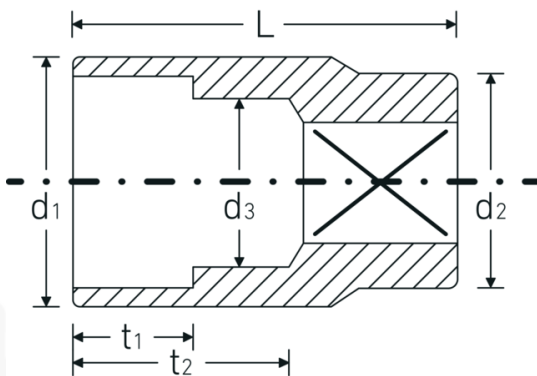

## Socket

**456**

Product no. **02110010**  
GTIN **4018754002917**  
Model **456 10**

**Label.** 3/8 " Socket Spanner size 10mm L.27mm

- Features.**
- DIN 3124/ISO 2725-1, ASME B 107.5M, DIN EN 3709 (test loads)
  - HPQ® high performance steel, chrome plated

## Technical Drawing.

## Technical Attributes.

Drive profile hex AS-Drive®  
Internal square drive (inch) 3/8 "

## Logistics data.

Depth mm (IFS) 23  
Width mm (IFS) 17

<b>d1</b>	14,3 mm	<b>Height mm (IFS)</b>	17
<b>d2</b>	16,5 mm	<b>Length (packed, mm)</b>	86
<b>d3</b>	9 mm	<b>Width (packed, mm)</b>	35
<b>DIN</b>	DIN 3124 / ISO 2725-1, ASME B 107.5M, DIN EN 3709	<b>Height (packed, mm)</b>	24
		<b>Volume (packed, dm3)</b>	0.07224 dm3
<b>Length mm (L)</b>	27 mm	<b>Art. no.</b>	02110010
<b>Width across flats [mm]</b>	10 mm	<b>Weight (gross, kg)</b>	0,200
<b>t1</b>	8,5 mm	<b>Weight PAP (kg)</b>	0,000
<b>t2</b>	15,5 mm	<b>Weight PVC (kg)</b>	0,003
		<b>GTIN</b>	4018754002917
		<b>Country of origin</b>	GERMANY
		<b>Region of origin</b>	Nordrhein-Westfalen
		<b>WEEE/ElektroG</b>	nicht ear-pflichtig
		<b>Customs tariff no.</b>	82042000
		<b>Packing standard</b>	10
		<b>Weight</b>	20 g