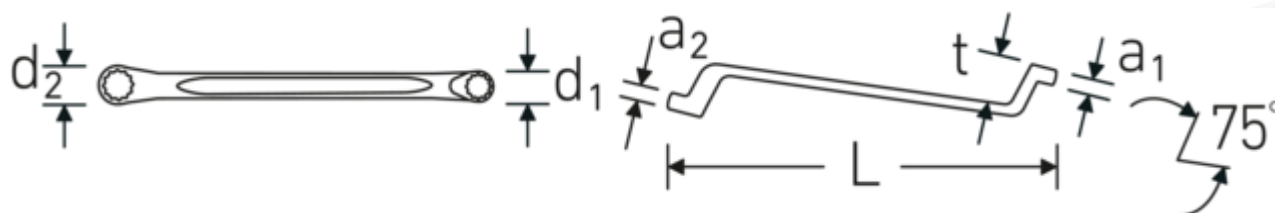

Dwustronne klucze oczkowe

StahlwilleSTABIL®20

Art. nr 41041317
GTIN 4018754020911
Modelka StahlwilleSTABIL 20 13 x 17

Oznaczenie. Zestaw dwustronnych kluczy oczkowych StahlwilleSTABIL Wi. 13 x 17 mm
Dł.245mm

Właściwości. StahlwilleSTABIL®

- głębokoodsadzone
- DIN 838/ISO 10104
- stal stopowa chromowa, chromowane

Zalety.

głęboko odsadzone

Rysunek techniczny.

Atrybuty techniczne.

a1	10 mm
a2	12 mm
Profil wyjściowy	Nasadka podwójna sześciokątna AS-drive

Dane logistyczne.

Głębokość mm (IFS)	260
Szerokość mm (IFS)	26
Wysokość mm (IFS)	31

d1	20 mm	Długość (w opakowaniu, mm)	276
d2	25,3 mm	Szerokość (w opakowaniu, mm)	88
Długość mm (L)	245 mm	Wysokość (w opakowaniu, mm)	50
Szerokość w poprzek mieszkań 1 [mm]	13 mm	Objętość (w opakowaniu, dm ³)	1.2144 dm ³
Pozycja pierścienia	75 °	Art. nr	41041317
Szerokość w poprzek mieszkań 2 [mm]	17 mm	Waga (brutto, kg)	1,690
t	27 mm	Waga PAP (kg)	0,000
		Waga PVC (kg)	0,013
		GTIN	4018754020911
		Kraj pochodzenia	GERMANY
		Region pochodzenia	Nordrhein-Westfalen
		WEEE/ElektroG	nicht ear-pflichtig
		Nr taryfy celnej	82041100
		Standard pakowania	10
		Waga (g)	169 g