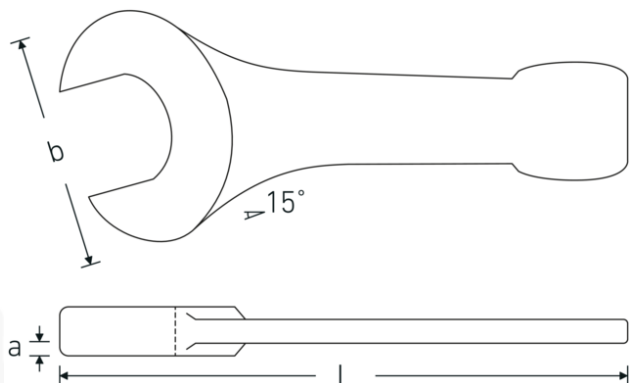

## Chiavi a bocca da battere

**4204**

Nr. art **42040027**  
GTIN **4018754023653**  
Modello **4204 27**

**Designazione.** Cricchetto a percussione Mis. 27mm L.180mm

**Descrizione.**

- DIN 133
- acciaio speciale, grigio ferro

## Disegno tecnico.

## Attributi tecnici.

**a** 16 mm  
**Larghezza mm (b)** 56 mm

## Dati logistici.

**Profondità mm (IFS)** 180  
**Larghezza mm (IFS)** 55

<b>DIN</b>	DIN 133	<b>Altezza mm (IFS)</b>	16
<b>Lunghezza mm (L)</b>	180 mm	<b>Lunghezza (imballata, mm)</b>	180
<b>Larghezza tra le piastre 1 [mm]</b>	27 mm	<b>Larghezza (imballata, mm)</b>	55
		<b>Altezza (imballata, mm)</b>	16
		<b>Volume (imballato, dm3)</b>	0.1584 dm3
		<b>N° Art.</b>	42040027
		<b>Peso (lordo, kg)</b>	0,321
		<b>Peso PAP (kg)</b>	0,000
		<b>Peso PVC (kg)</b>	0,004
		<b>GTIN</b>	4018754023653
		<b>Paese di origine</b>	GERMANY
		<b>Regione di origine</b>	Nordrhein-Westfalen
		<b>RAEE/Legge sull'elettricità</b>	nicht ear-pflichtig
		<b>N. tariffa doganale</b>	82041100
		<b>Standard di imballaggio</b>	1
		<b>Peso [mm]</b>	321 g