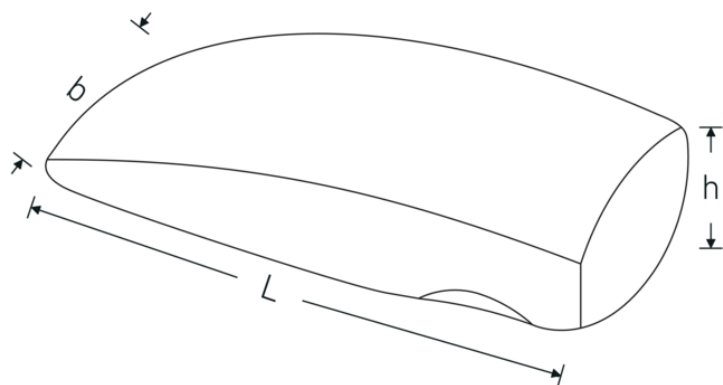

Kowadełko

10845

Art. nr 70210008
GTIN 4018754041602
Modelka 10845 HANDFAUST, ZEHENFORM

Oznaczenie. Kowadło ręczne Dł.120mm

Właściwości.

- w kształcie palucha

Rysunek techniczny.

Atrybuty techniczne.

Szerokość mm (b)	55 mm
Wysokość mm (h)	22 mm
Długość mm (L)	120 mm

Dane logistyczne.

Głębokość mm (IFS)	121
Szerokość mm (IFS)	58
Wysokość mm (IFS)	22
Długość (w opakowaniu, mm)	123
Szerokość (w opakowaniu, mm)	60

Wysokość (w opakowaniu, mm)	24
Objętość (w opakowaniu, dm ³)	0.17712 dm ³
Art. nr	70210008
Waga (brutto, kg)	0,825
Waga PAP (kg)	0,016
Waga PVC (kg)	0,000
GTIN	4018754041602
Kraj pochodzenia	GERMANY
Region pochodzenia	Nordrhein-Westfalen
WEEE/ElektroG	nicht ear-pflichtig
Nr taryfy celnej	82055980
Standard pakowania	1
Waga (g)	770 g