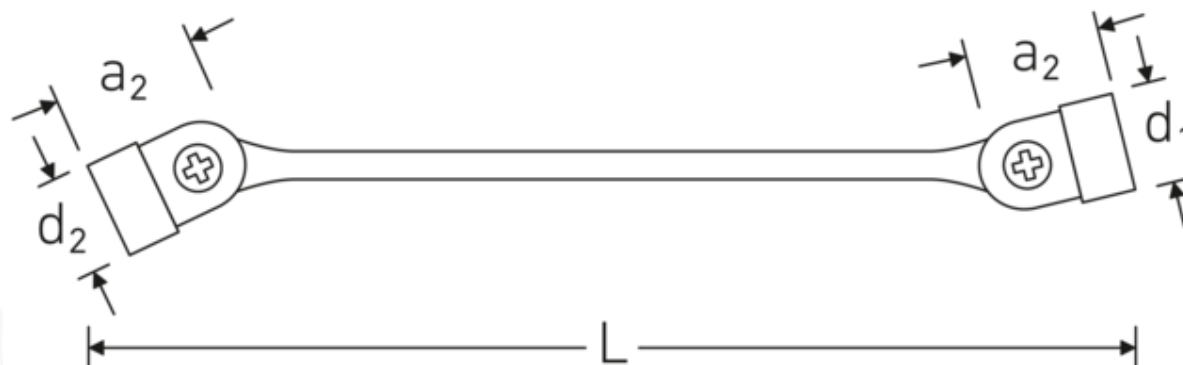

Dwustronne klucze przegubowe FLEXI

FLEXI 29

Art. nr 43011013
GTIN 4018754025688
Modelka FLEXI 29 10 x 13

Oznaczenie. Klucz nasadowy dwustronny przegubowy FLEXI Wi. 10 x 13 mm Dł.230,5mm

Właściwości.

- z podwójnym sześciokątem
- stal stopowa chromowa, chromowane

Zalety.

z podwójnym sześciokątem

Rysunek techniczny.

Atrybuty techniczne.

a1	14,7 mm
a2	18,4 mm

Dane logistyczne.

Głębokość mm (IFS)	230
Szerokość mm (IFS)	19

Profil wyjściowy	Nasadka podwójna sześciokątna AS-drive	Wysokość mm (IFS)	19
d1	30 mm	Długość (w opakowaniu, mm)	232
d2	33,5 mm	Szerokość (w opakowaniu, mm)	78
Długość mm (L)	230,5 mm	Wysokość (w opakowaniu, mm)	54
Szerokość w poprzek mieszkań 1 [mm]	10 mm	Objętość (w opakowaniu, dm³)	0.977184 dm ³
Szerokość w poprzek mieszkań 2 [mm]	13 mm	Art. nr	43011013
		Waga (brutto, kg)	1,370
		Waga PAP (kg)	0,000
		Waga PVC (kg)	0,012
		GTIN	4018754025688
		Kraj pochodzenia	GERMANY
		Region pochodzenia	Nordrhein-Westfalen
		WEEE/ElektroG	nicht ear-pflichtig
		Nr taryfy celnej	82041100
		Standard pakowania	10
		Waga (g)	137 g

Variants.

Art. nr	Nr artykułu (ERP)	Oznaczenie	GTIN
43010809	FLEXI 29 8 x 9	Klucz nasadowy dwustronny przegubowy FLEXI Wi. 8 x 9 mm Dł.201mm	4018754025657
43011011	FLEXI 29 10 x 11	Klucz nasadowy dwustronny przegubowy FLEXI Wi. 10 x 11 mm Dł.202mm	4018754025664
43011013	FLEXI 29 10 x 13	Klucz nasadowy dwustronny przegubowy FLEXI Wi. 10 x 13 mm Dł.230,5mm	4018754025688
43011213	FLEXI 29 12 x 13	Klucz nasadowy dwustronny przegubowy FLEXI Wi. 12 x 13 mm Dł.228mm	4018754025695
43011415	FLEXI 29 14 x 15	Klucz nasadowy dwustronny przegubowy FLEXI Wi. 14 x 15 mm Dł.227mm	4018754025732
43011617	FLEXI 29 16 x 17	Klucz nasadowy dwustronny przegubowy FLEXI Wi. 16 x 17 mm Dł.247mm	4018754025756
43011618	FLEXI 29 16 x 18	Klucz nasadowy dwustronny przegubowy FLEXI Wi. 16 x 18 mm Dł.249mm	4018754025763