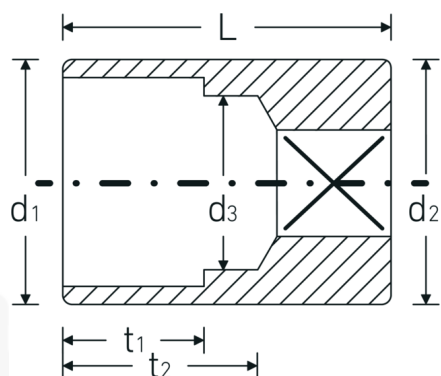

Bocas de llave de vaso

40aD

Núm. art. 01530016
GTIN 4018754001514
Modelo 40 AD 1/4

Designación. 1/4 " Juego de bocas de llaves de vaso SW 1/4" Long.23mm

Descripción.

- ASME B 107.1, Fed. Spec. GGG-W-641, SAE AS 954-E (cifras de ensayos)
- HPQ® -Acero de alta características, cromadas

Ventajas.

ASME B 107.1, Fed. Spec. GGG-W-641, SAE AS 954-E (cifras de ensayos)

Dibujo técnico.

Atributos técnicos.

Perfil de salida Hexágono doble AS-drive

Datos logísticos.

Profundidad mm (IFS) 23
Anchura mm (IFS) 11

Accionamiento cuadrado interior (pulgadas)	1/4 "	Altura mm (IFS)	11
d1	9,4 mm	Longitud (empaquetada, mm)	90
d2	10,7 mm	Anchura (empaquetada, mm)	40
d3	5,5 mm	Altura en pulgadas	12
Longitud mm (L)	23 mm	Volumen (envasado, dm3)	0.0432 dm3
Anchura de los planos [pulgadas]	1/4 "	Núm. art.	01530016
t1	6 mm	Peso (bruto, kg)	0,085
t2	15 mm	Peso PAP (kg)	0,000
		Peso PVC (kg)	0,002
		GTIN	4018754001514
		País de origen	GERMANY
		Región de origen	Nordrhein-Westfalen
		RAEE/Ley eléctrica	nicht ear-pflichtig
		Arancel de aduanas núm.	82042000
		Norma de embalaje	10
		Peso	8 g