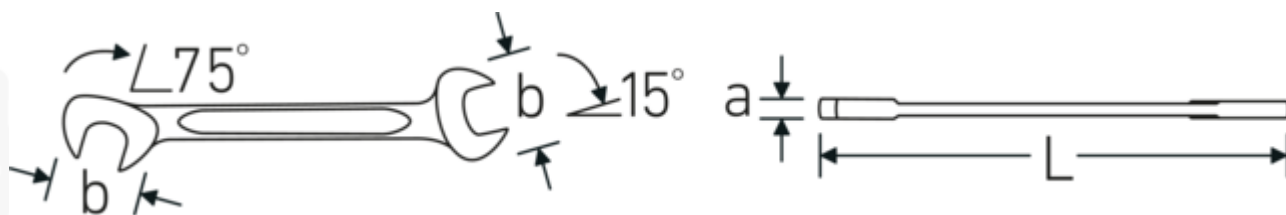

Sæt dobbelt gaffelnøgle ELECTRIC

ELECTRIC 12

Art. nr. 96400653
GTIN 4018754080564
Model ELECTRIC 12/10

Betegnelse. Dobbeltgaffelnøglesæt ELECTRIC ELECTRIC 12/10 4-11 10 stk.

Egenskaber.

- rulletaske med burrelukning af ekstremt modstandsdygtigt tekstilmateriale

Fordele.

Skruenøglesæt i 10 dele i praktisk rulletaske med velcro i ekstremt slidstærkt tekstilmateriale

Anvendelsen af højkvalitets-specialstål og en avanceret smedningsproces gør dobbeltskruenøglerne holdbare og robuste

Individuelt: 5 ledige rum i rulletasken til yderligere nøglebredder

Den håndgribelige finish giver ergonomiske skruenøgler, der er behagelige at have i hånden

Særligt lave fremstillingstolerancer garanterer, at kæben altid sidder sikkert på skruen

Teknisk tegning.

Tekniske egenskaber.

| | |
|-----------------|---------|
| Antal værktøjer | 10 stk. |
| Område | 4-11 |
| nr. | 12/10 |

Logistiske data.

| | |
|------------------------------------|-----------------------|
| Dybde mm (IFS) | 150 |
| Bredde mm (IFS) | 75 |
| Højde mm (IFS) | 15 |
| Længde (pakket, mm) | 175 |
| Bredde (pakket, mm) | 100 |
| Højde (pakket, mm) | 30 |
| Volumen (pakket, dm ³) | 0.525 dm ³ |
| Art. nr. | 96400653 |
| Vægt (g) | 161 g |
| Vægt PAP (kg) | 0,000 |
| Vægt PVC (kg) | 0,005 |
| GTIN | 4018754080564 |
| Oprindelsesland | GERMANY |
| Oprindelsesregion | Nordrhein-Westfalen |
| WEEE/ElektroG | nicht ear-pflichtig |
| Toldtarif nr. | 82041100 |
| Standard for pakning | 1 |