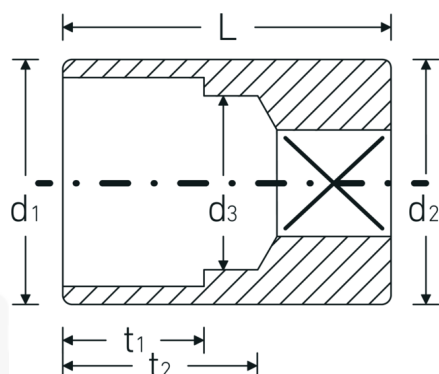

Bocas de llave de vaso

40aD

Núm. art. **01530028**
GTIN **4018754001569**
Modelo **40 AD 7/16**

Designación.

1/4 " Juego de bocas de llaves de vaso SW 7/16" Long.23mm

Descripción.

- ASME B 107.1, Fed. Spec. GGG-W-641, SAE AS 954-E (cifras de ensayos)
- HPQ® -Acero de alta características, cromadas

Ventajas.

ASME B 107.1, Fed. Spec. GGG-W-641, SAE AS 954-E (cifras de ensayos)

Dibujo técnico.

Atributos técnicos.

Perfil de salida Hexágono doble AS-drive

Datos logísticos.

Profundidad mm (IFS) 23
Anchura mm (IFS) 16

Accionamiento cuadrado interior (pulgadas)	1/4 "	Altura mm (IFS)	16
d1	15,8 mm	Longitud (empaquetada, mm)	80
d2	15,8 mm	Anchura (empaquetada, mm)	60
d3	10 mm	Altura en pulgadas	22
Longitud mm (L)	23 mm	Volumen (envasado, dm3)	0.1056 dm3
Anchura de los planos [pulgadas]	7/16 "	Núm. art.	01530028
t1	9 mm	Peso (bruto, kg)	0,214
t2	14,6 mm	Peso PAP (kg)	0,000
		Peso PVC (kg)	0,003
		GTIN	4018754001569
		País de origen	GERMANY
		Región de origen	Nordrhein-Westfalen
		RAEE/Ley eléctrica	nicht ear-pflichtig
		Arancel de aduanas núm.	82042000
		Norma de embalaje	10
		Peso	21 g