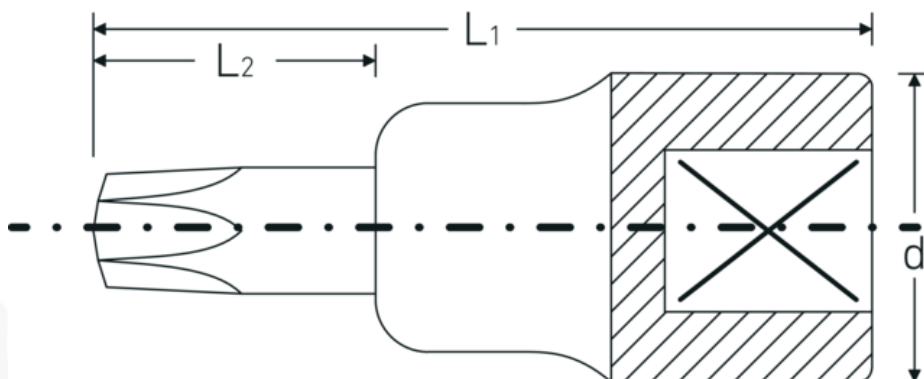

## TORX® schroevendraaierbits 1/2"

54TX

Artikelnr. 03100055  
GTIN 4018754006717  
Model 54 TX T 55

**Aanwijzing.** 1/2 " Schroevendraaierbit L.58mm

**Eigenschappen.**

- voor inwendige TORX® bouten
- Chrome-Alloy-Steel, verchroomd

## Voordelen.

voor binnen TORX® schroeven

## Technische tekening.

## Logistieke gegevens.

Diepte mm (IFS) 58  
Breedte mm (IFS) 24

Aandrijving vierkant binnen (inch)	1/2 "
d	23,7 mm
Maat uitvoerprofiel	T55
L1	58 mm
L2	18 mm

Hoogte mm (IFS)	24
Lengte (verpakt, mm)	130
Breedte (verpakt, mm)	70
Hoogte (verpakt, mm)	24
Volume (verpakt, dm3)	0.2184 dm3
Artikelnr.	03100055
Gewicht (bruto, KG)	0,564
Gewicht PAP (KG)	0,000
Gewicht PVC (KG)	0,006
GTIN	4018754006717
Land van oorsprong	GERMANY
Regio van oorsprong	Nordrhein-Westfalen
WEEE/ElektroG	nicht ear-pflichtig
Douanetarief nr.	82042000
Verpakkingsstandaard	5
Gewicht (g)	110 g