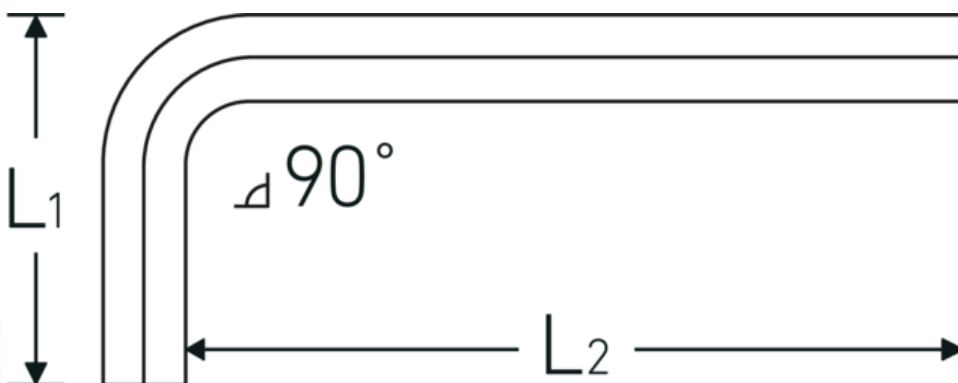

Haakse schroevendraaier

10760aCV

Artikelnr. 43550009
GTIN 4018754029426
Model 10760 ACV 9/64
WINKELSCHRAUBENDREHER

Aanwijzing.

Haakse schroevendraaier Uitgang zeshoek 9/64 L.23mm x 63mm

Eigenschappen.

- voor binnenzeskantbouten
- Chroom-Vanadium, vernikkeld (0,028; 0,035; 0,050" gebruineerd)

Voordelen.

voor inbusschroeven

Technische tekening.

Technische kenmerken.

Uitvoerprofiel

Zeskant

Logistieke gegevens.

Diepte mm (IFS)

75

Breedte mm (IFS)

27

Uitgaande zeskant buiten (inch)	9/64
L1	23 mm
L2	63 mm
Lengte mm (L)	75 mm

Hoogte mm (IFS)	4
Lengte (verpakt, mm)	80
Breedte (verpakt, mm)	50
Hoogte (verpakt, mm)	8
Volume (verpakt, dm3)	0.032 dm3
Artikelnr.	43550009
Gewicht (bruto, CG)	0,074
Gewicht PAP (CG)	0,000
Gewicht PVC (CG)	0,003
GTIN	4018754029426
Land van oorsprong	GERMANY
Regio van oorsprong	Hessen
WEEE/ElektroG	nicht ear-pflichtig
Douanetarief nr.	82054000
Verpakkingsstandaard	10
Gewicht (g)	7 g