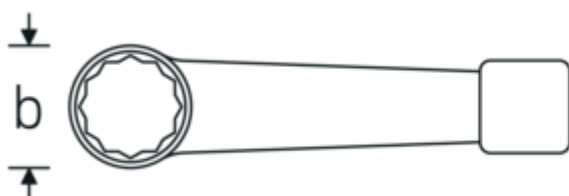

Klucze oczkowe do pobijania

4205

Art. nr **42050038**
 GTIN **4018754024155**
 Modelka **4205 38**

Oznaczenie. Klucz oczkowy udarowy Wi. 38mm Dł.205mm

Właściwości.

- DIN 7444
- stal specjalna, szara

Zalety.

DIN 7444

Rysunek techniczny.

Atrybuty techniczne.

a	19,5 mm
Szerokość mm (b)	60 mm
DIN	DIN 7444
Długość mm (L)	205 mm
Szerokość w poprzek mieszkań 1 [mm]	38 mm

Dane logistyczne.

Głębokość mm (IFS)	205
Szerokość mm (IFS)	58
Wysokość mm (IFS)	18
Długość (w opakowaniu, mm)	205

Szerokość (w opakowaniu, mm)	58
Wysokość (w opakowaniu, mm)	18
Objętość (w opakowaniu, dm³)	0.21402 dm ³
Art. nr	42050038
Waga (brutto, kg)	0,500
Waga PAP (kg)	0,000
Waga PVC (kg)	0,000
GTIN	4018754024155
Kraj pochodzenia	GERMANY
Region pochodzenia	Nordrhein-Westfalen
WEEE/ElektroG	nicht ear-pflichtig
Nr taryfy celnej	82041100
Standard pakowania	1
Waga (g)	500 g