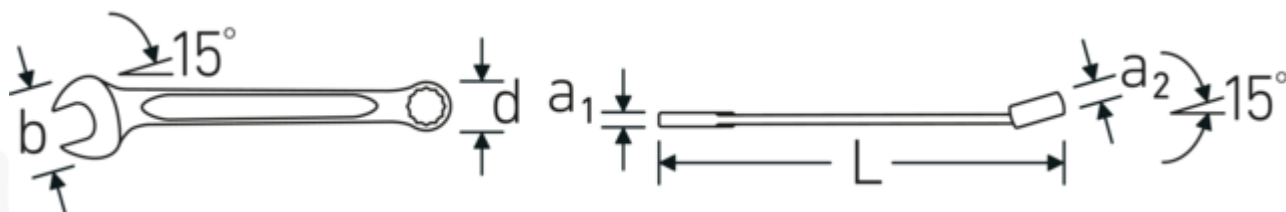

Teknisk tegning.

Tekniske egenskaber.

a1 3 mm
a2 3,2 mm

Logistiske data.

Dybde mm (IFS) 95
Bredde mm (IFS) 14