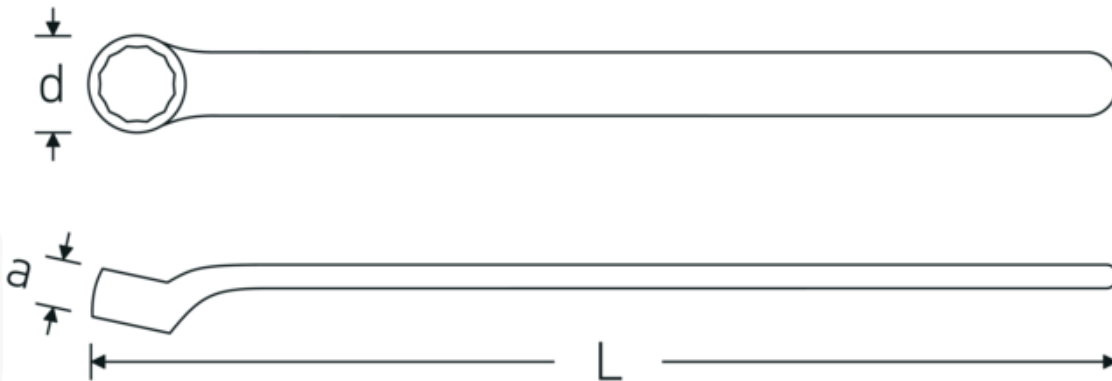

VDE special ring spanner

12161 VDE

Product no. **44190013**
GTIN **4018754254033**
Model **12161 VDE 13**

Label.

VDE special ring spanner Spanner size 13mm

Features.

- Chrome Alloy Steel, chrome plated
- VDE insulated up to 1000 V
- DIN EN 60900
- IEC 900 certified up to AC/1000V

Advantages.

DIN EN 60900.

Technical Drawing.

Technical Attributes.

a	15 mm
d	23,6 mm
DIN	DIN EN 60900
Length mm (L)	171,2 mm
Spanner width 1 [mm]	13 mm

Logistics data.

Depth mm (IFS)	170
Width mm (IFS)	22
Height mm (IFS)	12
Length (packed, mm)	220
Width (packed, mm)	100
Height (packed, mm)	15
Volume (packed, dm3)	0.33 dm3
Art. no.	44190013
Weight (gross, kg)	0,088
Weight PAP (kg)	0,000
Weight PVC (kg)	0,000
GTIN	4018754254033
Country of origin	GERMANY
Region of origin	Nordrhein-Westfalen
WEEE/ElektroG	nicht ear-pflichtig
Customs tariff no.	82041100
Packing standard	1
Weight	82 g

Variants.

Art. no.	Art. no. (ERP)	Description	GTIN
44190010	12161 VDE 10	VDE special ring spanner Spanner size 10mm	4018754254026
44190013	12161 VDE 13	VDE special ring spanner Spanner size 13mm	4018754254033
44190014	12161 VDE 14	VDE special ring spanner Spanner size 14mm	4018754254040
44190017	12161 VDE 17	VDE special ring spanner Spanner size 17mm	4018754254057
44190019	12161 VDE 19	VDE special ring spanner Spanner size 19mm	4018754254064
44190022	12161 VDE 22	VDE special ring spanner Spanner size 22mm	4018754254071