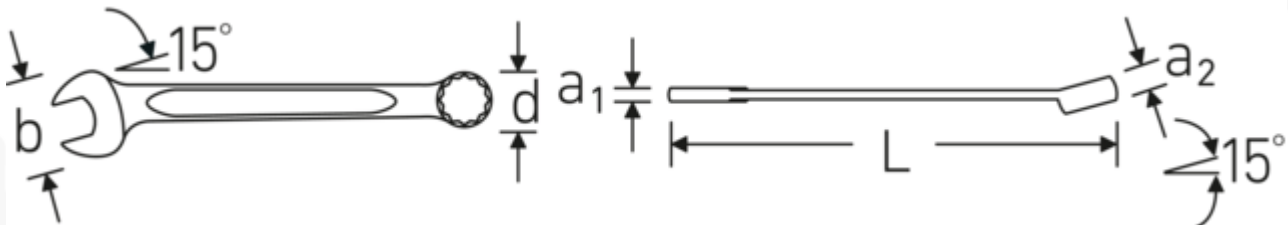

## Voordelen.

Made in Germany - STAHLWILLE Steekringsleutel , ringzijde 15 ° afgekant, lengte 150 mm, Fed. Spec. GGG-W-636 E, , 40573232

Speciale fabricage maakt dunwandige ringen mogelijk - perfect voor schroeven op moeilijk bereikbare plaatsen

## Technische kenmerken.

a1	6,5 mm
a2	8,5 mm

## Logistieke gegevens.

Diepte mm (IFS)	148
Breedte mm (IFS)	28

<b>Breedte mm (b)</b>	27 mm	<b>Hoogte mm (IFS)</b>	13
<b>d</b>	18,2 mm	<b>Lengte (verpakt, mm)</b>	150
<b>DIN</b>	Fed. Spec. GGG- W-636 E	<b>Breedte (verpakt, mm)</b>	50
<b>Lengte mm (L)</b>	150 mm	<b>Hoogte (verpakt, mm)</b>	55
<b>Positie bek</b>	15 °	<b>Volume (verpakt, dm3)</b>	0.4125 dm3
<b>Ringpositie</b>	15 °	<b>Artikelnr.</b>	40573232
<b>Breedte over vlakken 1 [inch]</b>	1/2 "	<b>Gewicht (bruto, CG)</b>	0,610
<b>Breedte over flats 2 [inch]</b>	1/2 "	<b>Gewicht PAP (CG)</b>	0,000
		<b>Gewicht PVC (CG)</b>	0,008
		<b>GTIN</b>	4018754020683
		<b>Land van oorsprong</b>	GERMANY
		<b>Regio van oorsprong</b>	Nordrhein-Westfalen
		<b>WEEE/ElektroG</b>	nicht ear-pflichtig
		<b>Douanetarief nr.</b>	82041100
		<b>Verpakkingsstandaard</b>	10
		<b>Gewicht (g)</b>	61 g