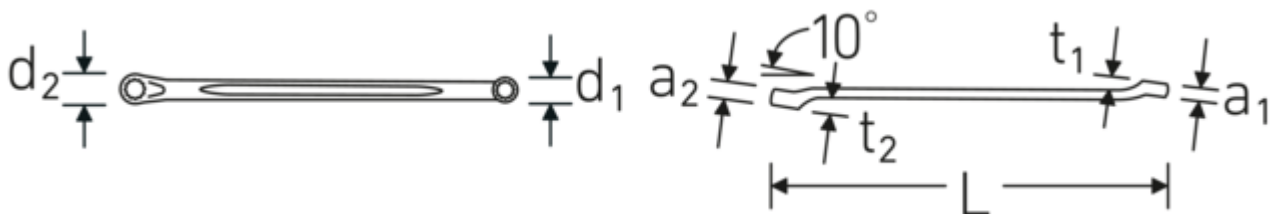

Chiavi poligonali doppie | CORONA

CORONA 23

Nr. art **41071415**
GTIN **4018754021734**
Modello **CORONA 23 14 x 15**

Designazione.

Chiave poligonale doppia CORONA Mis. 14 x 15 mm L.219mm

Descrizione.

- curvatura leggera
- DIN 897/ISO 10104
- Chrome-Alloy-Steel, cromate

Vantaggi.

La finitura maneggevole garantisce una chiave per viti ergonomica per una comoda impugnatura

Gli anelli a parete estremamente sottili consentono di lavorare in luoghi difficili da raggiungere di macchine, auto, biciclette, ecc.

Tolleranze di produzione particolarmente basse garantiscono un saldo fissaggio dell'anello sulla vite

Grazie a un processo di forgiatura complesso e all'uso di acciaio speciale di alta qualità, la chiave poligonale doppia è durevole e robusta

Lo speciale profilo AS-Drive consente un'elevata trasmissione di potenza su viti e dadi senza danneggiarli

Disegno tecnico.

Attributi tecnici.

a1	10,5 mm
a2	11,5 mm
Profilo di uscita	Doppio esagonale AS-drive
d1	20,1 mm
d2	21,4 mm
DIN	DIN 897 / ISO 10104
Lunghezza mm (L)	219 mm
Larghezza tra le piastre 1 [mm]	14 mm
Posizione dell'anello	10 °
Larghezza tra le piastre 2 [mm]	15 mm
t1	11 mm
t2	13 mm