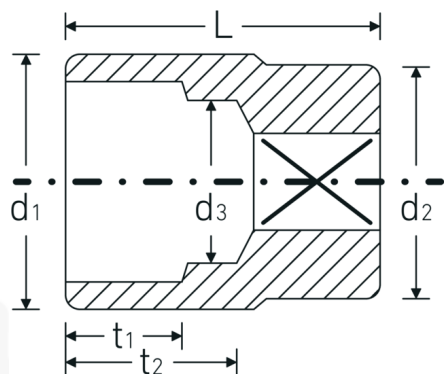

Chiavi a bussola

55a

Nr. art **05410046**
GTIN **4018754009329**
Modello **55 A 15/16**

Designazione.

3/4 " Inserto chiave a bussola Mis. 15/16" Lar.51mm

Descrizione.

- SAE AS 954-E (valori di controllo), ASME B 107.1
- AS-drive ed acciaio ad alte prestazioni HPQ® fino a 1 1/2", cromate

Vantaggi.

SAE AS 954-E (valori di controllo), ASME B 107.1

Disegno tecnico.

Attributi tecnici.

Profilo di uscita Doppio esagonale AS-drive

Dati logistici.

Profondità mm (IFS) 52
Larghezza mm (IFS) 38

Azionamento quadrato interno (pollici)	3/4 "	Altezza mm (IFS)	38
d1	34 mm	Lunghezza (imballata, mm)	85
d2	34,7 mm	Larghezza (imballata, mm)	61
d3	22,5 mm	Altezza (imballata, mm)	40
Lunghezza mm (L)	51 mm	Volume (imballato, dm3)	0.2074 dm3
Larghezza tra le piastre [pollici]	15/16 "	N° Art.	05410046
t1	18,5 mm	Peso (lordo, kg)	0,395
t2	24,2 mm	Peso PAP (kg)	0,000
		Peso PVC (kg)	0,005
		GTIN	4018754009329
		Paese di origine	GERMANY
		Regione di origine	Nordrhein-Westfalen
		RAEE/Legge sull'elettricità	nicht ear-pflichtig
		N. tariffa doganale	82042000
		Standard di imballaggio	2
		Peso [mm]	248 g