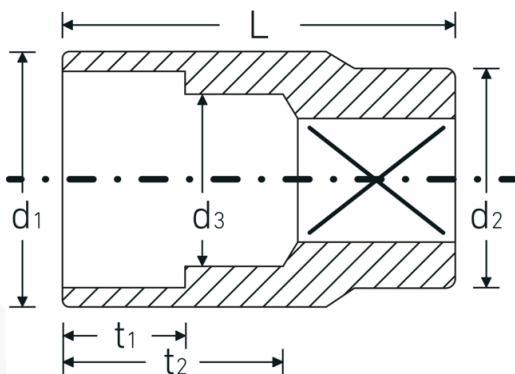

Technische tekening.

Technische kenmerken.

Uitvoerprofiel Zeskant AS-drive

Logistieke gegevens.

Diepte mm (IFS) 42
Breedte mm (IFS) 30