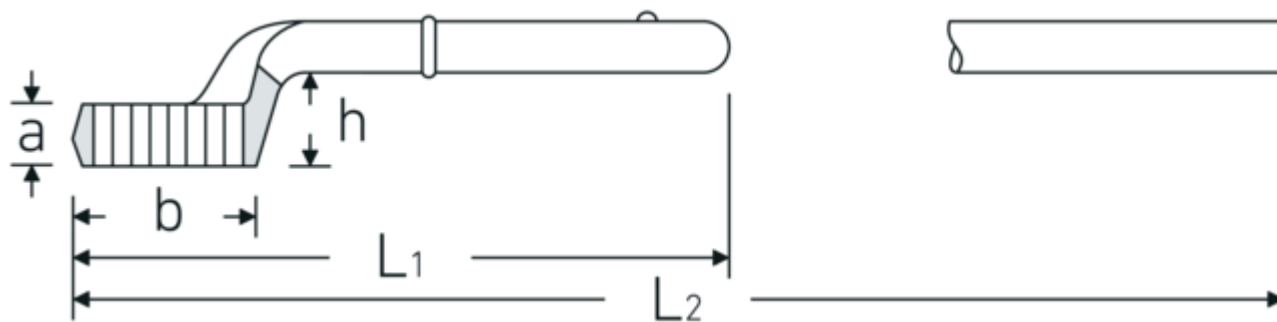

Disegno tecnico.

Attributi tecnici.

a	45 mm
Larghezza mm (b) per n.	143 mm 4
Altezza mm (h)	63 mm
L1	412 mm
L2	1100 mm
Larghezza tra le piastre 1 [mm]	100 mm

Dati logistici.

Profondità mm (IFS)	425
Larghezza mm (IFS)	145
Altezza mm (IFS)	91
Lunghezza (imballata, mm)	425
Larghezza (imballata, mm)	145
Altezza (imballata, mm)	91
Volume (imballato, dm³)	5.607875 dm³
N° Art.	42020100