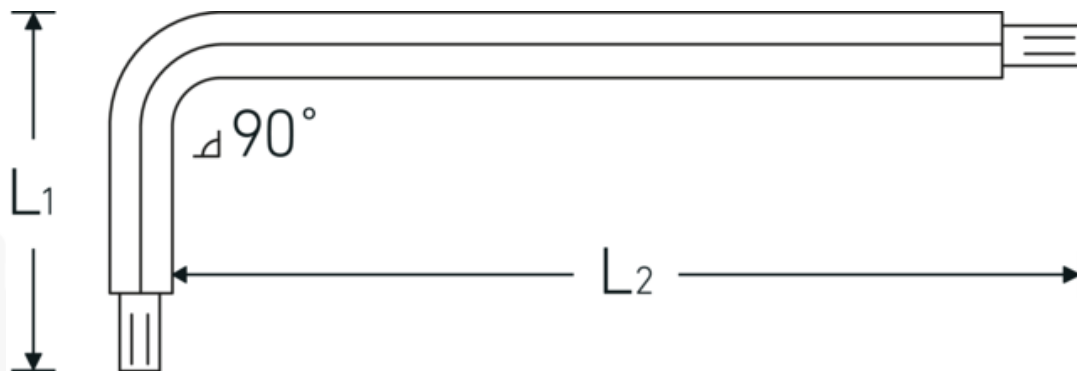

Chiavi a barra esagonale piegate con testa sferica

10767

Nr. art **43263004**
GTIN **4018754332809**
Modello **10767 4 KUGELKOPF-
WINKELSCHRAUBENDREHER
SECHSKANT**

Designazione.

Giravite piegato ad angolo con testa sferica Esagono di uscita 4mm L.25mm x 138mm

Descrizione.

- per viti con esagono interno
- con testa sferica all'estremità del lato lungo
- angolo orientabile fino a 25° per ogni lato
- Chrom-Vanadium, brunite

Vantaggi.

per viti a brugola esagonali

Disegno tecnico.

Attributi tecnici.

Profilo di uscita	Esagonale
Uscita esagono esterno (mm)	4 mm
L1	25 mm
L2	138 mm

Dati logistici.

Profondità mm (IFS)	142
Larghezza mm (IFS)	28
Altezza mm (IFS)	5
Lunghezza (imballata, mm)	170
Larghezza (imballata, mm)	100
Altezza (imballata, mm)	6
Volume (imballato, dm3)	0.102 dm3
N° Art.	43263004
Peso (lordo, kg)	0,180
Peso PAP (kg)	0,000
Peso PVC (kg)	0,004
GTIN	4018754332809
Paese di origine	GERMANY
Regione di origine	Nordrhein-Westfalen
RAEE/Legge sull'elettricità	nicht ear-pflichtig
N. tariffa doganale	82054000
Standard di imballaggio	10
Peso [mm]	17 g