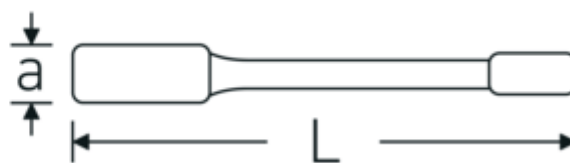

Disegno tecnico.

Attributi tecnici.

a	16,5 mm
Larghezza mm (b)	51,5 mm
DIN	DIN 7444
Lunghezza mm (L)	190 mm
Larghezza tra le piastre 1 [mm]	30 mm

Dati logistici.

Profondità mm (IFS)	190
Larghezza mm (IFS)	52
Altezza mm (IFS)	17
Lunghezza (imballata, mm)	191
Larghezza (imballata, mm)	53
Altezza (imballata, mm)	18