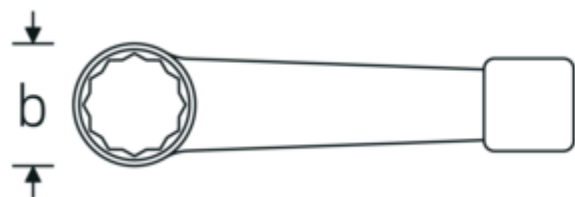

### Designazione.

Chiave ad anello a percussione Mis. 30mm L.190mm

## Attributi tecnici.

a	16,5 mm
Larghezza mm (b)	51,5 mm
DIN	DIN 7444
Lunghezza mm (L)	190 mm
Larghezza tra le piastre 1 [mm]	30 mm