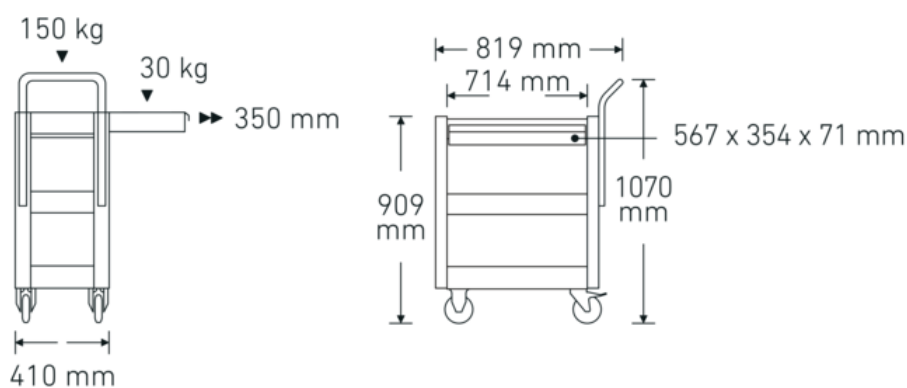

PRODUCT IMAGE
IN PROGRESS

PRODUCT IMAGE
IN PROGRESS

Dibujo técnico.

Atributos técnicos.

Número de cajones	1
Anchura mm (b)	819 mm
Color	verde / negro
Abreviatura del color	RAL 6024; RAL 7016
Altura mm (h)	909 mm
Longitud mm (L)	410 mm
Capacidad de carga	150 kg

Datos logísticos.

Profundidad mm (IFS)	775
Anchura mm (IFS)	480
Altura mm (IFS)	245
Longitud (empaquetada, mm)	775
Anchura (empaquetada, mm)	480
Altura en pulgadas	245
Volumen (envasado, dm3)	91.14 dm3
Núm. art.	81300612
Peso (bruto, kg)	25,500
Peso PAP (kg)	1,500
Peso PVC (kg)	0,000