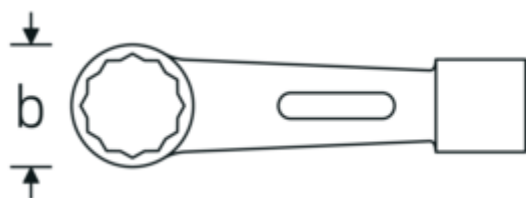

Klucze oczkowe do pobijania

8

Art. nr 42010036
GTIN 4018754023165
Modelka 8 36

Oznaczenie. Klucz oczkowy udarowy Wi. 36 mm Dł.195mm

Właściwości. StahlwilleSTABIL®
• stal stopowa chromowa, lakierowane na zielono

Rysunek techniczny.

Atrybuty techniczne.

a	26 mm
Szerokość mm (b)	52,4 mm
Długość mm (L)	195 mm
Szerokość w poprzek mieszkań 1 [mm]	36 mm

Dane logistyczne.

Głębokość mm (IFS)	196
Szerokość mm (IFS)	53
Wysokość mm (IFS)	26
Długość (w opakowaniu, mm)	196