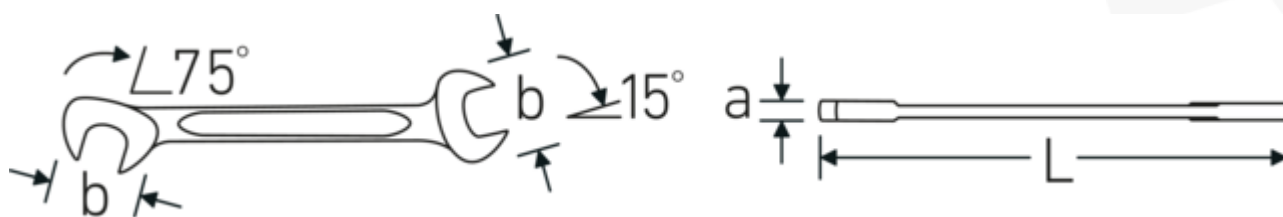

#### Désignation.

Clé à fourche doubles petite ELECTRIC Taille 11 mm L.116mm

#### Caractéristiques.

- Version droite, position de la mâchoire à 15° et 75°
- construction intelligente stable, mince et légère
- résistance élevée à la flexion grâce au profil en double T
- maniable, surface agréable pour la peau grâce à la finition ronde de STAHLWILLE
- extrêmement résistante, durée de vie exceptionnelle
- forgée dans une matrice, trempée et refroidie dans un bain d'huile
- Chrome-Alloy-Steel, chromé

#### Attributs techniques.

a	3 mm
Largeur mm (b)	24,2 mm
Longueur mm (L)	116 mm
Angle de la mâchoire	15/75 °
Ouverture 1 [mm]	11 mm
Ouverture 2 [mm]	11 mm