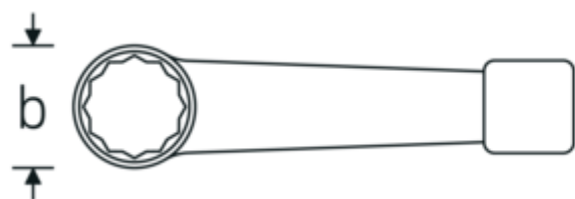

Vantaggi.

DIN 7444

Disegno tecnico.

Attributi tecnici.

a	22,5 mm
Larghezza mm (b)	75 mm
DIN	DIN 7444
Lunghezza mm (L)	240 mm
Larghezza tra le piastre 1 [mm]	46 mm

Dati logistici.

Profondità mm (IFS)	240
Larghezza mm (IFS)	74
Altezza mm (IFS)	22
Lunghezza (imballata, mm)	240
Larghezza (imballata, mm)	74
Altezza (imballata, mm)	22

Volume (imballato, dm3)	0.39072 dm3
N° Art.	42050046
Peso (lordo, kg)	0,915
Peso PAP (kg)	0,000
Peso PVC (kg)	0,000
GTIN	4018754024193
Paese di origine	GERMANY
Regione di origine	Nordrhein-Westfalen
RAEE/Legge sull'elettricità	nicht ear-pflichtig
N. tariffa doganale	82041100
Standard di imballaggio	1
Peso [mm]	915 g