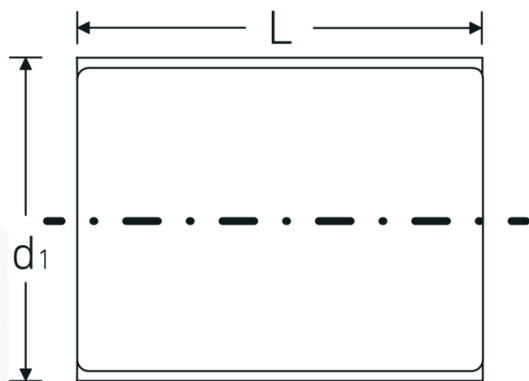

Chiavi a bussola VDE 3/8"

12171 VDE

Nr. art 02380013
GTIN 4018754253517
Modello 12171 VDE-13

Designazione.

3/8 " Chiave a bussola VDE Mis. 13mm Lar.48mm

Descrizione.

- acciaio ad alte prestazioni HPQ®, cromate
- VDE isolato fino a 1000 V
- DIN EN 60900
- #T; AC/1000 V

Vantaggi.

Acciaio HPQ® ad alte prestazioni, cromato

Disegno tecnico.

Attributi tecnici.

Profilo di uscita	poligonali AS-drive
Azionamento quadrato interno (pollici)	3/8 "
d1	23 mm
DIN	DIN EN 60900
Lunghezza mm (L)	48 mm
Larghezza tra i piatti [mm]	13 mm

Dati logistici.

Profondità mm (IFS)	46
Larghezza mm (IFS)	22
Altezza mm (IFS)	22
Lunghezza (imballata, mm)	60
Larghezza (imballata, mm)	35
Altezza (imballata, mm)	35
Volume (imballato, dm3)	0.0735 dm3
N° Art.	02380013
Peso (lordo, kg)	0,040
Peso PAP (kg)	0,000
Peso PVC (kg)	0,002
GTIN	4018754253517
Paese di origine	GERMANY
Regione di origine	Nordrhein-Westfalen
RAEE/Legge sull'elettricità	nicht ear-pflichtig
N. tariffa doganale	82042000
Standard di imballaggio	1
Peso [mm]	36 g