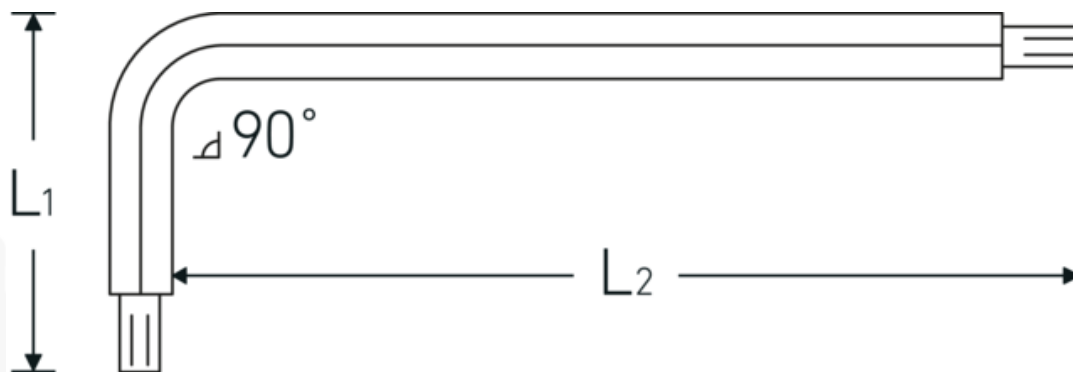

## Kuglehoved vinkelstiftnøgle

10767a

Art. nr. 43570016  
GTIN 4018754091744  
Model 10767A 1/4 KUGELKOPF-  
WINKELSCHRAUBENDREHER  
SECHSKANT

### Betegnelse.

Vinkelskruetrækker med kuglehoved Udgang sekskant 1/4 L.31mm x 184mm

### Egenskaber.

- til skruer med indiv. sekskant
- med kuglehoved i den lange ende af klingens
- svingvinkel indtil 25° til hver side
- Chrom-Vanadium, bruneret

## Tekniske egenskaber.

Udgangsprofil	Sekskant
Udvendig sekskant (tommer)	1/4
L1	31 mm
L2	184 mm
Længde mm (L)	185 mm